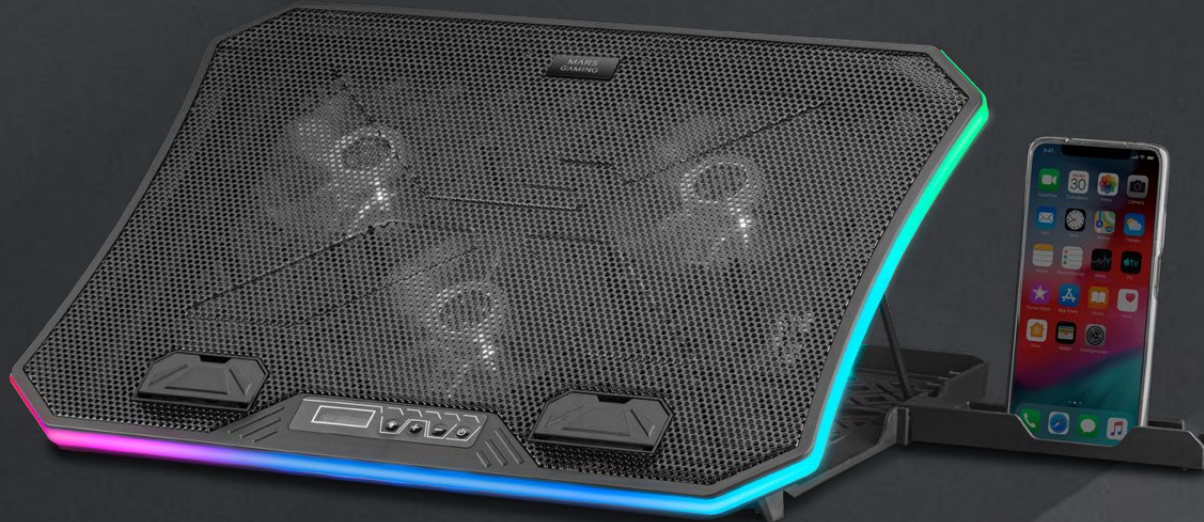

MNBC6

BASE REFRIGERADORA

ESPECIFICACIONES

Tamaño portátiles	Hasta 19"
Ventiladores	3 de alta eficiencia y bajo ruido
Iluminación	RGB control con 10 modos
Voltaje	DC 5V
Corriente	0.8A
Material	Superficie de rejilla de aluminio y estructura ABS
Conectores	2x USB 2.0
Ajuste de altura	Regulable en 7 posiciones
Sujecciones portátil	Plegables
Extras	Soporte especial para móvil y panel de control de velocidad e iluminación
Cable	USB
Dimensiones	417x300x38mm / 1218g

Base refrigeradora para **portátiles de hasta 19"** con **3 ventiladores** y soporte especial para móviles. **Iluminación RGB control con 10 modos**. Panel de control de iluminación y velocidad con **2 puertos USB**.

Diseño optimizado, estructura resistente con aluminio + ABS y superficie de rejilla. Dispone de **7 posiciones para ajustar la altura** de tu portátil con soportes de sujeción plegables.

LOGÍSTICA

REFERENCIA **MNBC6**