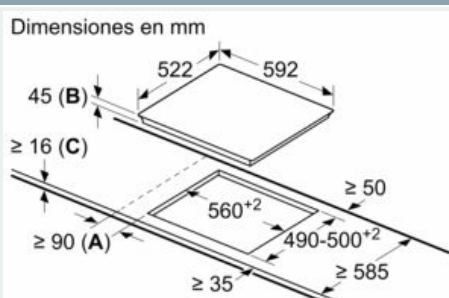

Anchura del producto : 592 mm

Dimensiones de instalaci n necesarias (H x W x D) : 45 x 592 x 522 mm

Medidas del producto embalado : 100 x 750 x 590 mm

Peso neto : 7,6 kg

Peso bruto : 8,3 kg

Indicador de calor residual : Separado

##### Flexibilidad de las zonas de cocción.

- Zona gigante doble: utiliza recipientes más grandes en la zona ampliable.
- Zona detrás izquierda: 210 mm, 275 mm, 2 kw
- Zona detrás derecha: 145 mm , 1.2 kw
- Zona delante derecha: 180 mm, 2 kw

##### Instalación

- Dimensiones del aparato (A lx An x F mm): 45 x 592 x 522
- Dimensiones de encastre (ancho x fondo x alto mm.): 560 x 490 x 45
- Encimera de espesor mínimo: 16 mm
- Potencia máxima: 5700 W

iQ300, Placa vitrocerámica, 60 cm,  
negro  
ET61RBKB8E

Dibujos acotados

- A:** Distancia mínima entre la abertura de la placa y la pared.  
**B:** Profundidad de inserción  
**C:** Con horno empotrado por debajo, mín. 20, quizás más; ver requisitos dimensionales para el horno.