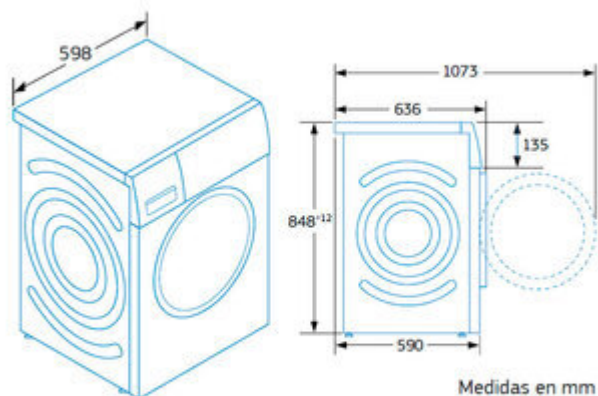

## Características

- **Disponible Junio** - Lavadora carga Frontal
- Color Blanco - **Motor ExtraSilencio** - **AutoDosificación Automática**
- Centrifugado: 1.200r.p.m. - Clase energética A
- Capacidad 9 kg
- **Motor ExtraSilencio con 10 años de garantía**
- **AutoDosificación:** detergente, suavizante y una gran dosis de comodidad.
- AquaControl Plus: ajuste de la entrada de agua en función de la carga para obtener los mejores resultados con el mínimo consumo de agua.
- Display LED táctil de gran tamaño con recomendación de carga.
- Función Más rápido: hasta un 65 % menos de tiempo.
- Programas especiales: Higiene, Automático, Automático delicado, Súper rápido 15/30 min, Rápido/Mix, Ropa oscura, Limpieza del tambor.
- Indicación de tiempo restante, estado de programa y fin diferido hasta 24 h.
- Funciones: Prelavado, Menos plancha, Selección de temperatura, Reducción de centrifugado.
- Paneles laterales antivibración.

- Función Pausa+carga: apertura de la puerta durante el ciclo de lavado.
- Función Tratamiento antimanchas: elimina hasta 4 tipos específicos de manchas.
- Sistema automático de distribución de ropa: Sensor 3G.
- Tambor VarioSoft con palas asimétricas.
- Protección múltiple de agua.
- Bloqueo de seguridad para niños.
- Posibilidad de instalación bajo encimera en muebles de altura 85 cm o más.
- Consumo energía anual por 100 ciclos: 46 kWh/100 ciclos
- Consumo de agua por ciclo: 48 L
- Potencia sonora centrifugado: 71 dB(A) re 1 pW
- Dimensiones del aparato (alto x ancho x fondo sin/con puerta): 848 x 598 x 590/636 mm
- Sustituye a 3TS993BD