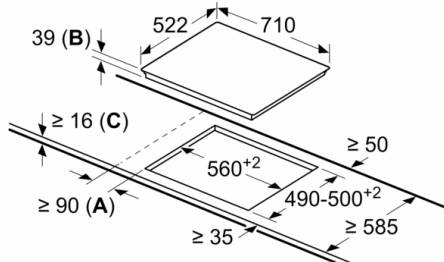

560-560 x 490-500 mm

Anchura del producto : 710 mm

Dimensiones de instalación necesarias (H x W x D) : 39 x 710 x

522 mm

Medidas del producto embalado : 100 x 1020 x 600 mm

Peso neto : 8,6 kg

Peso bruto : 10,3 kg

### **La placa vitrocerámica con una electrónica que facilita su uso.**

---

- 70 cm: espacio para 3 recipientes.
- Ring zone triple: zona extragrande para recipientes de hasta 32 cm de base.
- Control DirectSelect con 17 niveles de cocción
- 17 niveles de cocción para adaptar la potencia con mayor precisión
- Programación de tiempo de cocción para cada zona y avisador acústico
- Función de alarma con duración de aviso ajustable
- Indicador de calor residual en 2 niveles (H/h)
- Bloqueo de seguridad para niños automático o manual
- Función Clean: bloqueo temporal del control
- Desconexión automática de seguridad de la placa
- Terminación bisel delantero
- Dimensiones del aparato (A l x An x F mm): 39 x 710 x 522
- Dimensiones de encastre (ancho x fondo x alto mm.): 560 x 490 x 39
- Potencia máxima: 5750 W

## Serie | 6, Placa vitrocerámica, 70 cm, negro PKD731FP8E

Dimensiones en mm

- A:** Distancia mínima desde el corte de la placa hasta la pared.
- B:** Profundidad de inserción
- C:** Con horno instalado debajo, mín. 20, posiblemente más; consultar el espacio necesario para el horno.