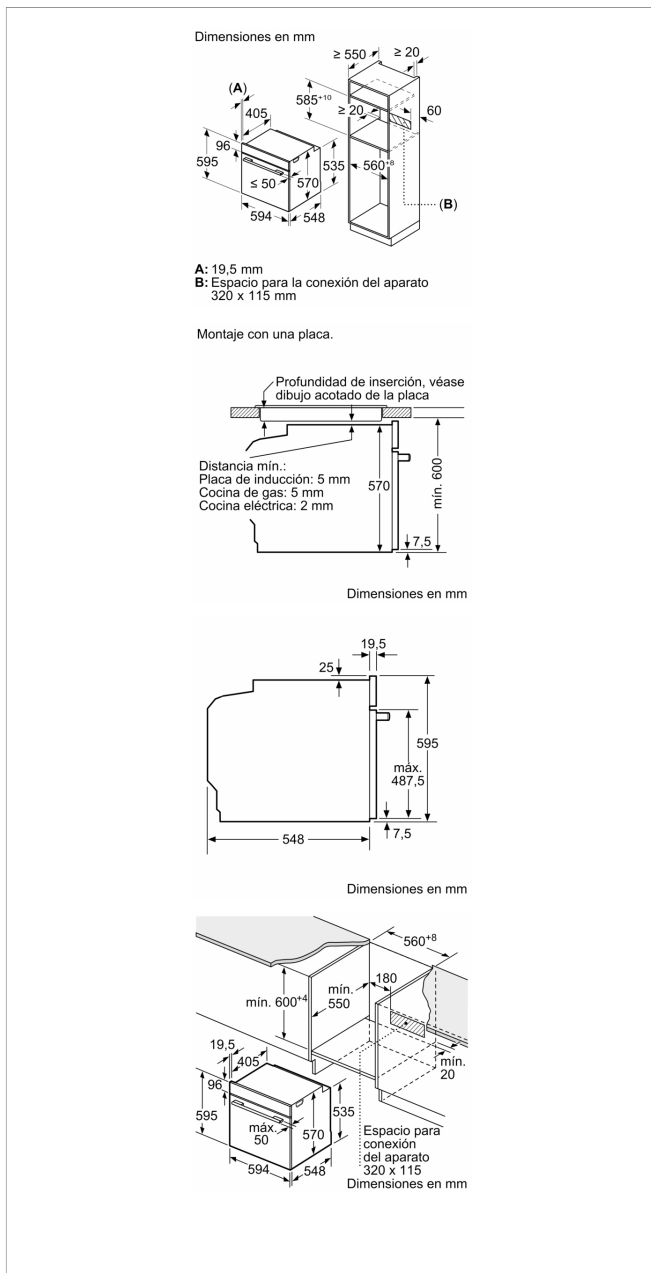

### Características

**Color del frontal: Blanco**

**Tipo de construcción: Integrable**

**Sistema de limpieza: Hidrolítico**

**Dimensiones de instalación necesarias (H x W x D): 585-595 x 560-568 x 550 mm**

**Dimensiones de instalación necesarias (H x W x D): 595 x 594 x 548 mm**

**Medidas del producto embalado: 675 x 690 x 660 mm**

**Material del panel de mandos: Cristal**

**Material de la puerta: vidrio**