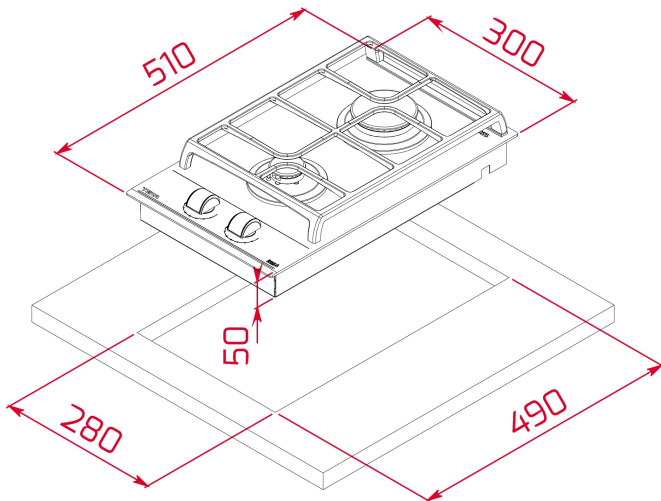

REFERENCIA

REF: 112570196

EAN: 8434778019452

CARACTERÍSTICAS

Placa de cocción CristalGas Exact Flame a gas butano

Cristal con bisel frontal

Superficie de vidrio cerámico

Mandos frontales de diseño ergonómico

9 niveles de potencia con un control exacto de la llama

2 quemadores de gas:

- 1 quemador auxiliar (1,00 kW)

- 1 quemador rápido (2,80 kW)

Quegador de alta eficiencia

Seguridad por termopar integrado en quemador individual

Autoencendido integrado en quemador y accionado por el mando

Parrillas de fundición amplia superficie

Sistema fácil instalación Fast-Click

Gas Butano con inyectores para gas natural incluidos. Si se precisa la transformación de la placa para el cambio de gas, la realizará nuestro servicio técnico oficial de forma gratuita.

<https://www.teka.com/es-es/soporte/solicitar-reparacion/>

DIMENSIONES

Altura del producto (mm): 98

Anchura del producto (mm): 300

Profundidad del producto (mm): 510

Longitud del producto (mm):

Peso neto (kg): 6,25

ESPECIFICACIONES TÉCNICAS

Tasa de potencia (V): 220-240

Frecuencia (Hz): 50/60

Potencia nominal máxima (W): -

COLORES

112570196

Cristal negro