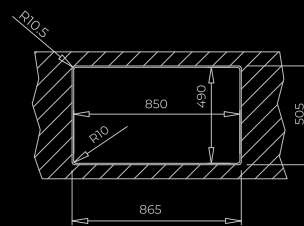

# BROOKLYN SERIES

**BROOKLYN 50  
M-XP 1C**

**BROOKLYN 50  
M-XP 1C 1E**

**BROOKLYN 60  
M-XP 1C 1E PLUS**

**BROOKLYN 80  
M-XP 2C 1E**

**BROOKLYN 90  
M-XP 2C**

## GAMA

	<b>BROOKLYN 50 M-XP 1C</b>	<b>BROOKLYN 50 M-XP 1C 1E</b>	<b>BROOKLYN 60 M-XP 1C 1E PLUS</b>	<b>BROOKLYN 80 M-XP 2C 1E</b>	<b>BROOKLYN 90 M-XP 2C</b>
<b>CARACTERÍSTICAS PRINCIPALES</b>					
Material	Acero Inoxidable 18/10	Acero Inoxidable 18/10	Acero Inoxidable 18/10	Acero Inoxidable 18/10	Acero Inoxidable 18/10
Acabado	Pulido	Pulido	Pulido	Pulido	Pulido
Mueble (cm)	50	50	60	80	90
Disposición (C Cubeta, E Escurridor)	1C	1C 1E	1C 1E	2C 1E	2C
Posición escurridor	-	Reversible	Reversible	Reversible	Reversible
Instalación	Encastre, Enrasado	Encastre, Enrasado	Encastre, Enrasado	Encastre, Enrasado	Encastre, Enrasado
Orificio válvula	3½"	3½"	3½"	3½"	3½"
Desagüe	V-Control	V-Control	V-Control	V-Control	V-Control
Rebosadero	Rectangular	Rectangular	Rectangular	Rectangular	Rectangular
Insonorizante	SilentSmart	SilentSmart	SilentSmart	SilentSmart	SilentSmart
<b>DIMENSIONES</b>					
Generales Largo x Ancho, mm	504 x 514	864 x 504	984 x 504	1164 x 504	864 x 504
Cubeta principal Largo x Ancho x Profundidad, mm	400 x 400 x 210	400 x 400 x 210	500 x 400 x 210	340 x 400 x 210	400 x 400 x 210
Cubeta secundaria Largo x Ancho x Profundidad, mm	-	-	-	340 x 400 x 210	340 x 400 x 210

## MÁXIMA CAPACIDAD

Cubetas más anchas y más profundas. 500 mm de ancho x 210 mm de profundidad.