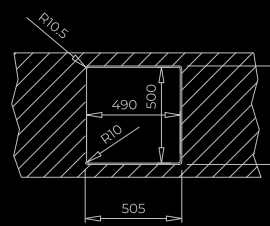

# BROOKLYN SERIES

**BROOKLYN 50  
M-XP 1C**

**BROOKLYN 50  
M-XP 1C 1E**

**BROOKLYN 60  
M-XP 1C 1E PLUS**

**BROOKLYN 80  
M-XP 2C 1E**

**BROOKLYN 90  
M-XP 2C**

## GAMA

	<b>BROOKLYN 50 M-XP 1C</b>	<b>BROOKLYN 50 M-XP 1C 1E</b>	<b>BROOKLYN 60 M-XP 1C 1E PLUS</b>	<b>BROOKLYN 80 M-XP 2C 1E</b>	<b>BROOKLYN 90 M-XP 2C</b>
<b>CARACTERÍSTICAS PRINCIPALES</b>					
Material	Acero Inoxidable 18/10	Acero Inoxidable 18/10	Acero Inoxidable 18/10	Acero Inoxidable 18/10	Acero Inoxidable 18/10
Acabado	Pulido	Pulido	Pulido	Pulido	Pulido
Mueble (cm)	50	50	60	80	90
Disposición (C Cubeta, E Escurridor)	1C	1C 1E	1C 1E	2C 1E	2C
Posición escurridor	-	Reversible	Reversible	Reversible	Reversible
Instalación	Encastre, Enrasado	Encastre, Enrasado	Encastre, Enrasado	Encastre, Enrasado	Encastre, Enrasado
Orificio válvula	3½"	3½"	3½"	3½"	3½"
Desagüe	V-Control	V-Control	V-Control	V-Control	V-Control
Rebosadero	Rectangular	Rectangular	Rectangular	Rectangular	Rectangular
Insonorizante	SilentSmart	SilentSmart	SilentSmart	SilentSmart	SilentSmart
<b>DIMENSIONES</b>					
Generales Largo x Ancho, mm	504 x 514	864 x 504	984 x 504	1164 x 504	864 x 504
Cubeta principal Largo x Ancho x Profundidad, mm	400 x 400 x 210	400 x 400 x 210	500 x 400 x 210	340 x 400 x 210	400 x 400 x 210
Cubeta secundaria Largo x Ancho x Profundidad, mm	-	-	-	340 x 400 x 210	340 x 400 x 210

## MÁXIMA CAPACIDAD

Cubetas más anchas y más profundas. 500 mm de ancho x 210 mm de profundidad.