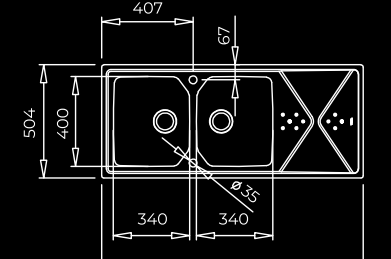

**BROOKLYN 80
M-XP 2C 1E**