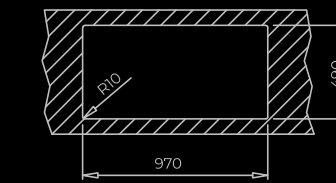

# BROOKLYN SERIES

**BROOKLYN 50  
M-XP 1C**

**BROOKLYN 50  
M-XP 1C 1E**

**BROOKLYN 60  
M-XP 1C 1E PLUS**

**BROOKLYN 80  
M-XP 2C 1E**

**BROOKLYN 90  
M-XP 2C**

## GAMA

	<b>BROOKLYN 50 M-XP 1C</b>	<b>BROOKLYN 50 M-XP 1C 1E</b>	<b>BROOKLYN 60 M-XP 1C 1E PLUS</b>	<b>BROOKLYN 80 M-XP 2C 1E</b>	<b>BROOKLYN 90 M-XP 2C</b>
<b>CARACTERÍSTICAS PRINCIPALES</b>					
Material	Acero Inoxidable 18/10	Acero Inoxidable 18/10	Acero Inoxidable 18/10	Acero Inoxidable 18/10	Acero Inoxidable 18/10
Acabado	Pulido	Pulido	Pulido	Pulido	Pulido
Mueble (cm)	50	50	60	80	90
Disposición (C Cubeta, E Escurridor)	1C	1C 1E	1C 1E	2C 1E	2C
Posición escurridor	-	Reversible	Reversible	Reversible	Reversible
Instalación	Encastre, Enrasado	Encastre, Enrasado	Encastre, Enrasado	Encastre, Enrasado	Encastre, Enrasado
Orificio válvula	3½"	3½"	3½"	3½"	3½"
Desagüe	V-Control	V-Control	V-Control	V-Control	V-Control
Rebosadero	Rectangular	Rectangular	Rectangular	Rectangular	Rectangular
Insonorizante	SilentSmart	SilentSmart	SilentSmart	SilentSmart	SilentSmart
<b>DIMENSIONES</b>					
Generales Largo x Ancho, mm	504 x 514	864 x 504	984 x 504	1164 x 504	864 x 504
Cubeta principal Largo x Ancho x Profundidad, mm	400 x 400 x 210	400 x 400 x 210	500 x 400 x 210	340 x 400 x 210	400 x 400 x 210
Cubeta secundaria Largo x Ancho x Profundidad, mm	-	-	-	340 x 400 x 210	340 x 400 x 210

## MÁXIMA CAPACIDAD

Cubetas más anchas y más profundas. 500 mm de ancho x 210 mm de profundidad.