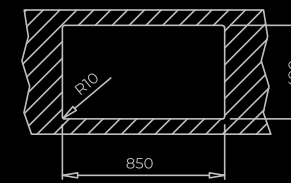

# BROOKLYN SERIES

**BROOKLYN 50  
M-XP 1C**

**BROOKLYN 50  
M-XP 1C 1E**

**BROOKLYN 60  
M-XP 1C 1E PLUS**

**BROOKLYN 80  
M-XP 2C 1E**

**BROOKLYN 90  
M-XP 2C**

## GAMA

	<b>BROOKLYN 50 M-XP 1C</b>	<b>BROOKLYN 50 M-XP 1C 1E</b>	<b>BROOKLYN 60 M-XP 1C 1E PLUS</b>	<b>BROOKLYN 80 M-XP 2C 1E</b>	<b>BROOKLYN 90 M-XP 2C</b>
<b>CARACTERÍSTICAS PRINCIPALES</b>					
Material	Acero Inoxidable 18/10	Acero Inoxidable 18/10	Acero Inoxidable 18/10	Acero Inoxidable 18/10	Acero Inoxidable 18/10
Acabado	Pulido	Pulido	Pulido	Pulido	Pulido
Mueble (cm)	50	50	60	80	90
Disposición (C Cubeta, E Escurridor)	1C	1C 1E	1C 1E	2C 1E	2C
Posición escurridor	-	Reversible	Reversible	Reversible	Reversible
Instalación	Encastre, Enrasado	Encastre, Enrasado	Encastre, Enrasado	Encastre, Enrasado	Encastre, Enrasado
Orificio válvula	3½"	3½"	3½"	3½"	3½"
Desagüe	V-Control	V-Control	V-Control	V-Control	V-Control
Rebosadero	Rectangular	Rectangular	Rectangular	Rectangular	Rectangular
Insonorizante	SilentSmart	SilentSmart	SilentSmart	SilentSmart	SilentSmart
<b>DIMENSIONES</b>					
Generales Largo x Ancho, mm	504 x 514	864 x 504	984 x 504	1164 x 504	864 x 504
Cubeta principal Largo x Ancho x Profundidad, mm	400 x 400 x 210	400 x 400 x 210	500 x 400 x 210	340 x 400 x 210	400 x 400 x 210
Cubeta secundaria Largo x Ancho x Profundidad, mm	-	-	-	340 x 400 x 210	340 x 400 x 210

## MÁXIMA CAPACIDAD

Cubetas más anchas y más profundas. 500 mm de ancho x 210 mm de profundidad.