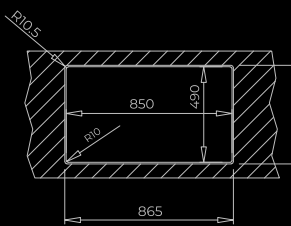

# BROOKLYN SERIES

**BROOKLYN 50  
M-XP 1C**

**BROOKLYN 50  
M-XP 1C 1E**

**BROOKLYN 60  
M-XP 1C 1E PLUS**

**BROOKLYN 80  
M-XP 2C 1E**

**BROOKLYN 90  
M-XP 2C**

## GAMA

	<b>BROOKLYN 50 M-XP 1C</b>	<b>BROOKLYN 50 M-XP 1C 1E</b>	<b>BROOKLYN 60 M-XP 1C 1E PLUS</b>	<b>BROOKLYN 80 M-XP 2C 1E</b>	<b>BROOKLYN 90 M-XP 2C</b>
<b>CARACTERÍSTICAS PRINCIPALES</b>					
Material	Acero Inoxidable 18/10	Acero Inoxidable 18/10	Acero Inoxidable 18/10	Acero Inoxidable 18/10	Acero Inoxidable 18/10
Acabado	Pulido	Pulido	Pulido	Pulido	Pulido
Mueble (cm)	50	50	60	80	90
Disposición (C Cubeta, E Escurridor)	1C	1C 1E	1C 1E	2C 1E	2C
Posición escurridor	-	Reversible	Reversible	Reversible	Reversible
Instalación	Encastre, Enrasado	Encastre, Enrasado	Encastre, Enrasado	Encastre, Enrasado	Encastre, Enrasado
Orificio válvula	3½"	3½"	3½"	3½"	3½"
Desagüe	V-Control	V-Control	V-Control	V-Control	V-Control
Rebosadero	Rectangular	Rectangular	Rectangular	Rectangular	Rectangular
Insonorizante	SilentSmart	SilentSmart	SilentSmart	SilentSmart	SilentSmart
<b>DIMENSIONES</b>					
Generales Largo x Ancho, mm	504 x 514	864 x 504	984 x 504	1164 x 504	864 x 504
Cubeta principal Largo x Ancho x Profundidad, mm	400 x 400 x 210	400 x 400 x 210	500 x 400 x 210	340 x 400 x 210	400 x 400 x 210
Cubeta secundaria Largo x Ancho x Profundidad, mm	-	-	-	340 x 400 x 210	340 x 400 x 210

## MÁXIMA CAPACIDAD

Cubetas más anchas y más profundas. 500 mm de ancho x 210 mm de profundidad.