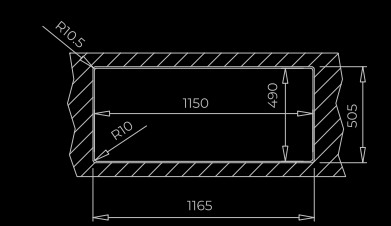

# BROOKLYN SERIES

**BROOKLYN 50  
M-XP 1C**

**BROOKLYN 50  
M-XP 1C 1E**

**BROOKLYN 60  
M-XP 1C 1E PLUS**

**BROOKLYN 80  
M-XP 2C 1E**

**BROOKLYN 90  
M-XP 2C**

## GAMA

	<b>BROOKLYN 50 M-XP 1C</b>	<b>BROOKLYN 50 M-XP 1C 1E</b>	<b>BROOKLYN 60 M-XP 1C 1E PLUS</b>	<b>BROOKLYN 80 M-XP 2C 1E</b>	<b>BROOKLYN 90 M-XP 2C</b>
<b>CARACTERÍSTICAS PRINCIPALES</b>					
Material	Acero Inoxidable 18/10	Acero Inoxidable 18/10	Acero Inoxidable 18/10	Acero Inoxidable 18/10	Acero Inoxidable 18/10
Acabado	Pulido	Pulido	Pulido	Pulido	Pulido
Mueble (cm)	50	50	60	80	90
Disposición (C Cubeta, E Escurridor)	1C	1C 1E	1C 1E	2C 1E	2C
Posición escurridor	-	Reversible	Reversible	Reversible	Reversible
Instalación	Encastre, Enrasado	Encastre, Enrasado	Encastre, Enrasado	Encastre, Enrasado	Encastre, Enrasado
Orificio válvula	3½"	3½"	3½"	3½"	3½"
Desagüe	V-Control	V-Control	V-Control	V-Control	V-Control
Rebosadero	Rectangular	Rectangular	Rectangular	Rectangular	Rectangular
Insonorizante	SilentSmart	SilentSmart	SilentSmart	SilentSmart	SilentSmart
<b>DIMENSIONES</b>					
Generales Largo x Ancho, mm	504 x 514	864 x 504	984 x 504	1164 x 504	864 x 504
Cubeta principal Largo x Ancho x Profundidad, mm	400 x 400 x 210	400 x 400 x 210	500 x 400 x 210	340 x 400 x 210	400 x 400 x 210
Cubeta secundaria Largo x Ancho x Profundidad, mm	-	-	-	340 x 400 x 210	340 x 400 x 210

## MÁXIMA CAPACIDAD

Cubetas más anchas y más profundas. 500 mm de ancho x 210 mm de profundidad.