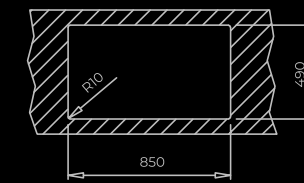

# BROOKLYN SERIES

**BROOKLYN 50  
M-XP 1C**

**BROOKLYN 50  
M-XP 1C 1E**

**BROOKLYN 60  
M-XP 1C 1E PLUS**

**BROOKLYN 80  
M-XP 2C 1E**

**BROOKLYN 90  
M-XP 2C**

## GAMA

	<b>BROOKLYN 50 M-XP 1C</b>	<b>BROOKLYN 50 M-XP 1C 1E</b>	<b>BROOKLYN 60 M-XP 1C 1E PLUS</b>	<b>BROOKLYN 80 M-XP 2C 1E</b>	<b>BROOKLYN 90 M-XP 2C</b>
<b>CARACTERÍSTICAS PRINCIPALES</b>					
Material	Acero Inoxidable 18/10	Acero Inoxidable 18/10	Acero Inoxidable 18/10	Acero Inoxidable 18/10	Acero Inoxidable 18/10
Acabado	Pulido	Pulido	Pulido	Pulido	Pulido
Mueble (cm)	50	50	60	80	90
Disposición (C Cubeta, E Escurridor)	1C	1C 1E	1C 1E	2C 1E	2C
Posición escurridor	-	Reversible	Reversible	Reversible	Reversible
Instalación	Encastre, Enrasado	Encastre, Enrasado	Encastre, Enrasado	Encastre, Enrasado	Encastre, Enrasado
Orificio válvula	3½"	3½"	3½"	3½"	3½"
Desagüe	V-Control	V-Control	V-Control	V-Control	V-Control
Rebosadero	Rectangular	Rectangular	Rectangular	Rectangular	Rectangular
Insonorizante	SilentSmart	SilentSmart	SilentSmart	SilentSmart	SilentSmart
<b>DIMENSIONES</b>					
Generales Largo x Ancho, mm	504 x 514	864 x 504	984 x 504	1164 x 504	864 x 504
Cubeta principal Largo x Ancho x Profundidad, mm	400 x 400 x 210	400 x 400 x 210	500 x 400 x 210	340 x 400 x 210	400 x 400 x 210
Cubeta secundaria Largo x Ancho x Profundidad, mm	-	-	-	340 x 400 x 210	340 x 400 x 210

## MÁXIMA CAPACIDAD

Cubetas más anchas y más profundas. 500 mm de ancho x 210 mm de profundidad.