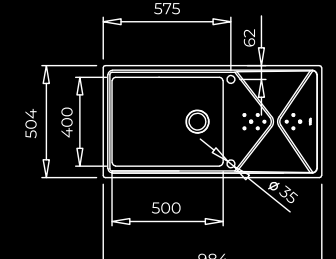

# BROOKLYN SERIES

**BROOKLYN 50  
M-XP 1C**

**BROOKLYN 50  
M-XP 1C 1E**

**BROOKLYN 60  
M-XP 1C 1E PLUS**

**BROOKLYN 80  
M-XP 2C 1E**

**BROOKLYN 90  
M-XP 2C**

## GAMA

	<b>BROOKLYN 50 M-XP 1C</b>	<b>BROOKLYN 50 M-XP 1C 1E</b>	<b>BROOKLYN 60 M-XP 1C 1E PLUS</b>	<b>BROOKLYN 80 M-XP 2C 1E</b>	<b>BROOKLYN 90 M-XP 2C</b>
<b>CARACTERÍSTICAS PRINCIPALES</b>					
Material	Acero Inoxidable 18/10	Acero Inoxidable 18/10	Acero Inoxidable 18/10	Acero Inoxidable 18/10	Acero Inoxidable 18/10
Acabado	Pulido	Pulido	Pulido	Pulido	Pulido
Mueble (cm)	50	50	60	80	90
Disposición (C Cubeta, E Escurridor)	1C	1C 1E	1C 1E	2C 1E	2C
Posición escurridor	-	Reversible	Reversible	Reversible	Reversible
Instalación	Encastre, Enrasado	Encastre, Enrasado	Encastre, Enrasado	Encastre, Enrasado	Encastre, Enrasado
Orificio válvula	3½"	3½"	3½"	3½"	3½"
Desagüe	V-Control	V-Control	V-Control	V-Control	V-Control
Rebosadero	Rectangular	Rectangular	Rectangular	Rectangular	Rectangular
Insonorizante	SilentSmart	SilentSmart	SilentSmart	SilentSmart	SilentSmart
<b>DIMENSIONES</b>					
Generales Largo x Ancho, mm	504 x 514	864 x 504	984 x 504	1164 x 504	864 x 504
Cubeta principal Largo x Ancho x Profundidad, mm	400 x 400 x 210	400 x 400 x 210	500 x 400 x 210	340 x 400 x 210	400 x 400 x 210
Cubeta secundaria Largo x Ancho x Profundidad, mm	-	-	-	340 x 400 x 210	340 x 400 x 210

## MÁXIMA CAPACIDAD

Cubetas más anchas y más profundas. 500 mm de ancho x 210 mm de profundidad.