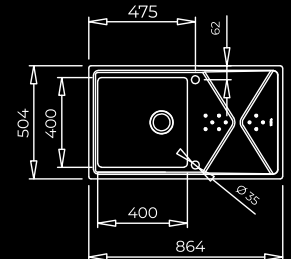

**BROOKLYN 50
M-XP 1C 1E**