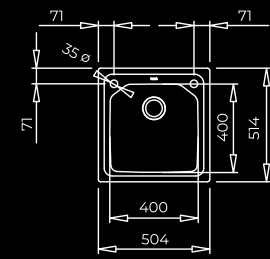

BROOKLYN SERIES

**BROOKLYN 50
M-XP 1C**