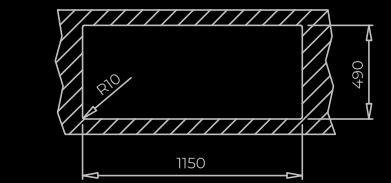

# BROOKLYN SERIES

**BROOKLYN 50  
M-XP 1C**

**BROOKLYN 50  
M-XP 1C 1E**

**BROOKLYN 60  
M-XP 1C 1E PLUS**

**BROOKLYN 80  
M-XP 2C 1E**

**BROOKLYN 90  
M-XP 2C**

## GAMA

	<b>BROOKLYN 50 M-XP 1C</b>	<b>BROOKLYN 50 M-XP 1C 1E</b>	<b>BROOKLYN 60 M-XP 1C 1E PLUS</b>	<b>BROOKLYN 80 M-XP 2C 1E</b>	<b>BROOKLYN 90 M-XP 2C</b>
<b>CARACTERÍSTICAS PRINCIPALES</b>					
Material	Acero Inoxidable 18/10	Acero Inoxidable 18/10	Acero Inoxidable 18/10	Acero Inoxidable 18/10	Acero Inoxidable 18/10
Acabado	Pulido	Pulido	Pulido	Pulido	Pulido
Mueble (cm)	50	50	60	80	90
Disposición (C Cubeta, E Escurridor)	1C	1C 1E	1C 1E	2C 1E	2C
Posición escurridor	-	Reversible	Reversible	Reversible	Reversible
Instalación	Encastre, Enrasado	Encastre, Enrasado	Encastre, Enrasado	Encastre, Enrasado	Encastre, Enrasado
Orificio válvula	3½"	3½"	3½"	3½"	3½"
Desagüe	V-Control	V-Control	V-Control	V-Control	V-Control
Rebosadero	Rectangular	Rectangular	Rectangular	Rectangular	Rectangular
Insonorizante	SilentSmart	SilentSmart	SilentSmart	SilentSmart	SilentSmart
<b>DIMENSIONES</b>					
Generales Largo x Ancho, mm	504 x 514	864 x 504	984 x 504	1164 x 504	864 x 504
Cubeta principal Largo x Ancho x Profundidad, mm	400 x 400 x 210	400 x 400 x 210	500 x 400 x 210	340 x 400 x 210	400 x 400 x 210
Cubeta secundaria Largo x Ancho x Profundidad, mm	-	-	-	340 x 400 x 210	340 x 400 x 210

## MÁXIMA CAPACIDAD

Cubetas más anchas y más profundas. 500 mm de ancho x 210 mm de profundidad.