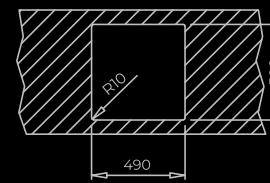

# BROOKLYN SERIES

**BROOKLYN 50  
M-XP 1C**

**BROOKLYN 50  
M-XP 1C 1E**

**BROOKLYN 60  
M-XP 1C 1E PLUS**

**BROOKLYN 80  
M-XP 2C 1E**

**BROOKLYN 90  
M-XP 2C**

## GAMA

	<b>BROOKLYN 50 M-XP 1C</b>	<b>BROOKLYN 50 M-XP 1C 1E</b>	<b>BROOKLYN 60 M-XP 1C 1E PLUS</b>	<b>BROOKLYN 80 M-XP 2C 1E</b>	<b>BROOKLYN 90 M-XP 2C</b>
<b>CARACTERÍSTICAS PRINCIPALES</b>					
Material	Acero Inoxidable 18/10	Acero Inoxidable 18/10	Acero Inoxidable 18/10	Acero Inoxidable 18/10	Acero Inoxidable 18/10
Acabado	Pulido	Pulido	Pulido	Pulido	Pulido
Mueble (cm)	50	50	60	80	90
Disposición (C Cubeta, E Escurridor)	1C	1C 1E	1C 1E	2C 1E	2C
Posición escurridor	-	Reversible	Reversible	Reversible	Reversible
Instalación	Encastre, Enrasado	Encastre, Enrasado	Encastre, Enrasado	Encastre, Enrasado	Encastre, Enrasado
Orificio válvula	3½"	3½"	3½"	3½"	3½"
Desagüe	V-Control	V-Control	V-Control	V-Control	V-Control
Rebosadero	Rectangular	Rectangular	Rectangular	Rectangular	Rectangular
Insonorizante	SilentSmart	SilentSmart	SilentSmart	SilentSmart	SilentSmart
<b>DIMENSIONES</b>					
Generales Largo x Ancho, mm	504 x 514	864 x 504	984 x 504	1164 x 504	864 x 504
Cubeta principal Largo x Ancho x Profundidad, mm	400 x 400 x 210	400 x 400 x 210	500 x 400 x 210	340 x 400 x 210	400 x 400 x 210
Cubeta secundaria Largo x Ancho x Profundidad, mm	-	-	-	340 x 400 x 210	340 x 400 x 210

## MÁXIMA CAPACIDAD

Cubetas más anchas y más profundas. 500 mm de ancho x 210 mm de profundidad.