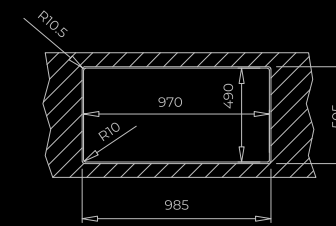

# BROOKLYN SERIES

**BROOKLYN 50  
M-XP 1C**

**BROOKLYN 50  
M-XP 1C 1E**

**BROOKLYN 60  
M-XP 1C 1E PLUS**

**BROOKLYN 80  
M-XP 2C 1E**

**BROOKLYN 90  
M-XP 2C**

## GAMA

	<b>BROOKLYN 50 M-XP 1C</b>	<b>BROOKLYN 50 M-XP 1C 1E</b>	<b>BROOKLYN 60 M-XP 1C 1E PLUS</b>	<b>BROOKLYN 80 M-XP 2C 1E</b>	<b>BROOKLYN 90 M-XP 2C</b>
<b>CARACTERÍSTICAS PRINCIPALES</b>					
Material	Acero Inoxidable 18/10	Acero Inoxidable 18/10	Acero Inoxidable 18/10	Acero Inoxidable 18/10	Acero Inoxidable 18/10
Acabado	Pulido	Pulido	Pulido	Pulido	Pulido
Mueble (cm)	50	50	60	80	90
Disposición (C Cubeta, E Escurridor)	1C	1C 1E	1C 1E	2C 1E	2C
Posición escurridor	-	Reversible	Reversible	Reversible	Reversible
Instalación	Encastre, Enrasado	Encastre, Enrasado	Encastre, Enrasado	Encastre, Enrasado	Encastre, Enrasado
Orificio válvula	3½"	3½"	3½"	3½"	3½"
Desagüe	V-Control	V-Control	V-Control	V-Control	V-Control
Rebosadero	Rectangular	Rectangular	Rectangular	Rectangular	Rectangular
Insonorizante	SilentSmart	SilentSmart	SilentSmart	SilentSmart	SilentSmart
<b>DIMENSIONES</b>					
Generales Largo x Ancho, mm	504 x 514	864 x 504	984 x 504	1164 x 504	864 x 504
Cubeta principal Largo x Ancho x Profundidad, mm	400 x 400 x 210	400 x 400 x 210	500 x 400 x 210	340 x 400 x 210	400 x 400 x 210
Cubeta secundaria Largo x Ancho x Profundidad, mm	-	-	-	340 x 400 x 210	340 x 400 x 210

## MÁXIMA CAPACIDAD

Cubetas más anchas y más profundas. 500 mm de ancho x 210 mm de profundidad.