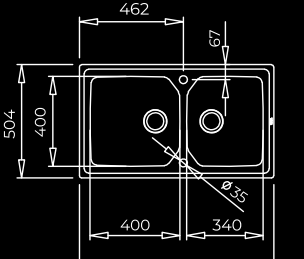

## GAMA

	<b>BROOKLYN 50 M-XP 1C</b>	<b>BROOKLYN 50 M-XP 1C 1E</b>	<b>BROOKLYN 60 M-XP 1C 1E PLUS</b>	<b>BROOKLYN 80 M-XP 2C 1E</b>	<b>BROOKLYN 90 M-XP 2C</b>
<b>CARACTERÍSTICAS PRINCIPALES</b>					
Material	Acero Inoxidable 18/10	Acero Inoxidable 18/10	Acero Inoxidable 18/10	Acero Inoxidable 18/10	Acero Inoxidable 18/10
Acabado	Pulido	Pulido	Pulido	Pulido	Pulido
Mueble (cm)	50	50	60	80	90
Disposición (C Cubeta, E Escurridor)	1C	1C 1E	1C 1E	2C 1E	2C
Posición escurridor	-	Reversible	Reversible	Reversible	Reversible
Instalación	Encastre, Enrasado	Encastre, Enrasado	Encastre, Enrasado	Encastre, Enrasado	Encastre, Enrasado
Orificio válvula	3½"	3½"	3½"	3½"	3½"
Desagüe	V-Control	V-Control	V-Control	V-Control	V-Control
Rebosadero	Rectangular	Rectangular	Rectangular	Rectangular	Rectangular
Insonorizante	SilentSmart	SilentSmart	SilentSmart	SilentSmart	SilentSmart
<b>DIMENSIONES</b>					
Generales Largo x Ancho, mm	504 x 514	864 x 504	984 x 504	1164 x 504	864 x 504
Cubeta principal Largo x Ancho x Profundidad, mm	400 x 400 x 210	400 x 400 x 210	500 x 400 x 210	340 x 400 x 210	400 x 400 x 210
Cubeta secundaria Largo x Ancho x Profundidad, mm	-	-	-	340 x 400 x 210	340 x 400 x 210

## MÁXIMA CAPACIDAD

Cubetas más anchas y más profundas. 500 mm de ancho x 210 mm de profundidad.