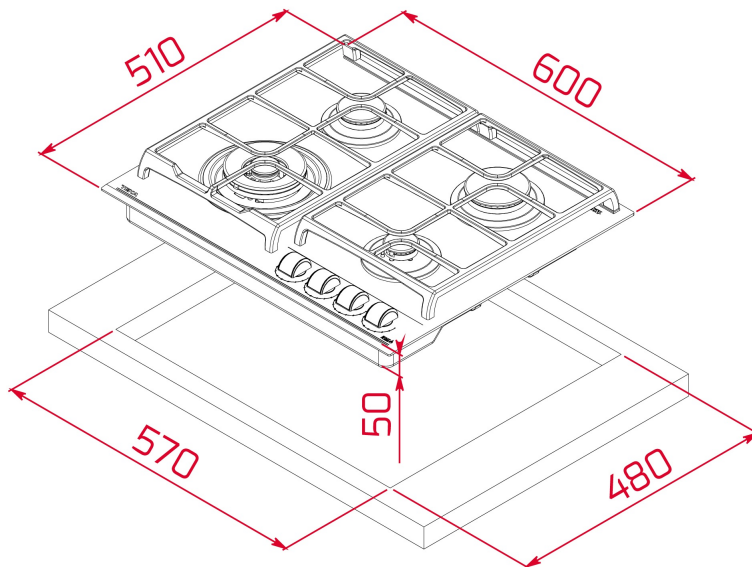

## DIMENSIONES

**Altura del producto (mm):** 98  
**Anchura del producto (mm):** 600  
**Profundidad del producto (mm):** 510  
**Longitud del producto (mm):** 570  
**Peso neto (kg):** 11,7