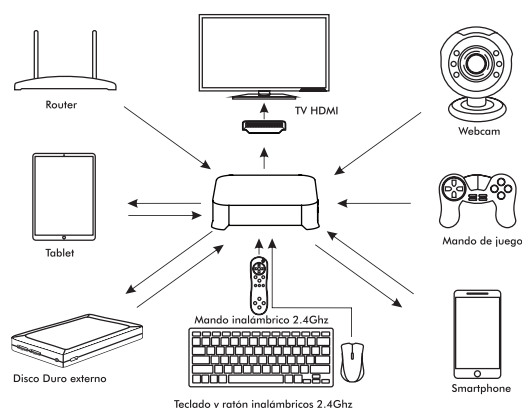

Convierte tu tele en un potente centro multimedia Android

Con losTV Box de Leotec ya puedes disfrutar de todas las ventajas de una tablet en tu TV con una calidad de imagen increíble ya que soporta resoluciones hasta 4K para sacar el máximo partido a los televisores más modernos.

SHOW 4K432 TvBox tiene un potente procesador QuadCore S905X3 y un chip gráfico además de 4Gb de RAM que permiten sacar el máximo rendimiento a los juegos y aplicaciones Android.

Conéctalo a una entrada HDMI libre de tu televisor, y con su control remoto incluido podrás navegar por internet, ver películas, usar aplicaciones streaming, consultar tu correo y redes sociales, etc. como si de una tablet se tratara. Además podrás conectarlo a tu red cableada y reproducir películas, fotos y música que tengas en tu ordenador.

Dispone de conexión Wifi, bluetooth y Ethernet gigalan para navegar por internet sin límites, sistema operativo Android 9.0

- CPU Quad Core
  AML S905X3 ARM Cortex A55
- GPU G31

- 32GB
- TARJETA MicroSD<64GB

- 4GB DDR4

- Android™ 9.0

- Ethernet RJ45
  10/100/1000 Mbps

- WiFi IEEE 802.11
  ac/a/b/g/n 2.4G/5G

- 1 x USB 2.0
- 1 x USB 3.0
- HDMI resolución 4K
  HDMI 2.1
  4Kx2K
- Puerto infrarrojo
- Salida AV

Funciones principales:

- Aplicaciones, juegos, correo
- Reproduce el contenido de tu Tablet o Smartphone en tu TV

Contenido de la caja

Adaptador a corriente, Cable HDMI, Guía rápida, mando a distancia

LETVBOX12

8 436588 881304

2 años de garantía
1 año de garantía en LATAM