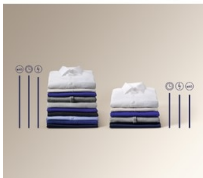

Nuestro sistema SteamCare aplica vapor al finalizar el ciclo de lavado para reducir las arrugas en un tercio. Acabados más lisos sin necesidad de planchado.

- Lavadora de integración total
- Programas especiales: Delicado, Seda, Lavado a mano, Lana, Edredones
- Programas de lavado: Eco a 40°-60°, Algodón, Sintéticos, Delicados, Antialérgico, Refrescar con vapor y aromatizador FreshScent, Centrifugado/Drenaje, Aclarado, Edredón, Rápido 14 min, Ropa Deportiva, Outdoor, Ropa vaquera, Lana\Seda
- Seguridad infantil
- Patas: 4 patas regulables en altura
- Anti-desbordamiento
- Dispositivo de lucha contra las inundaciones con Aqua sensor de control

Cada fibra protegida, todas tus prendas más suaves

La función SoftPlus empapa toda la ropa antes de que entre en contacto con el detergente, distribuyéndola uniformemente por todo el tambor. Los agentes suavizantes y limpiadores llegan a todas las fibras de forma que todas las prendas de la carga quedan suaves y huelen a fresco más tiempo.