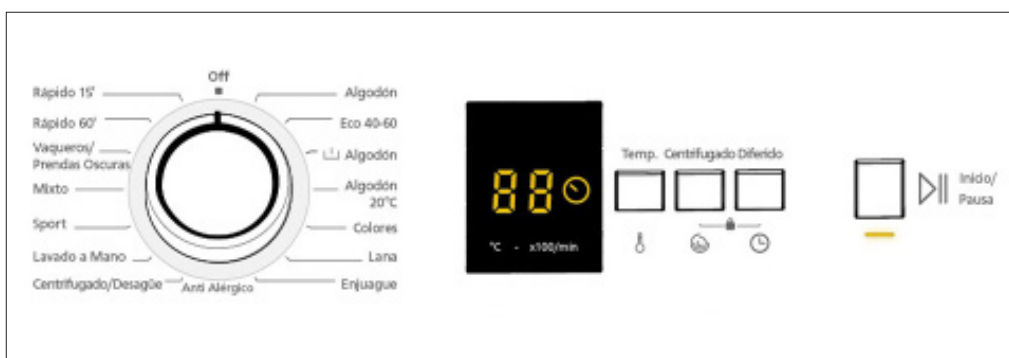

Display LED

Antialérgico

CARACTERÍSTICAS

Capacidad	8	kg
Velocidad centrifugado	1000	rpm
Eficiencia energética	A+++ / D	
Eficiencia energética de secado	C	
Agua restante tras el centrifugado	62%	
Nivel sonoro	Lavado	58 dB
	Secado	76 dB
Eficiencia ruido	B	
Nº de programas	15	
Sistema de control	Display LED	
Motor	Universal	
Color	Chasis	Blanco
	Puerta	Transparente marco blanco
Tipo de tambor	Acero inoxidable	
Volumen tambor	54	L
Dimensiones	845 x 597 x 527	mm
Diámetro interior puerta	Ø 300	mm
Diámetro exterior puerta	Ø 440	mm

Lavadora 8kg

ALF2108

Código EAN: 8.436.545.201.350

Color: Blanco

Dimensiones: 845 x 597 x 527

FUNCIONES

Inicio diferido

Sistema Eco-logic

Control antidesbordamiento

Control anticalentamiento

Control antibalanceo

Control antiespuma

PANEL DE CONTROL

ON/OFF

Inicio / pausa

Selector temperatura

Selector centrifugado

Indicador ciclo de lavados

Cancelador centrifugado

Indicador de anomalías

Bloqueo infantil

PROGRAMAS

Algodón	Eco 40° - 60°
Algodón prelavado	Algodón 20°
Colores	Lana
Enjuague	Antialérgico
Centrifugado / drenaje	Lavado a mano
Sport	Mixto
Vaqueros / ropa oscura	Rápido 60'
Rápido 15'	