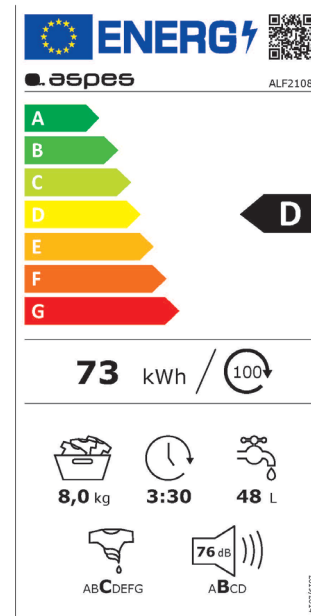

Lavadora 8kg

ALF2108

Código EAN: 8.436.545.201.350

Color: Blanco

Dimensiones: 845 x 597 x 527

Capacidad

Revoluciones

Programas

Display LED

Antialérgico

CARACTERÍSTICAS

Capacidad	8	kg
Velocidad centrifugado	1000	rpm
Eficiencia energética	A+++ / D	
Eficiencia energética de secado	C	
Agua restante tras el centrifugado	62%	
Nivel sonoro	Lavado	58 dB
	Secado	76 dB
Eficiencia ruido	B	
Nº de programas	15	
Sistema de control	Display LED	
Motor	Universal	
Color	Chasis	Blanco
	Puerta	Transparente marco blanco
Tipo de tambor	Acero inoxidable	
Volumen tambor	54	L
Dimensiones	845 x 597 x 527	mm
Diámetro interior puerta	Ø 300	mm
Diámetro exterior puerta	Ø 440	mm

RENDIMIENTO

Consumo anual energía	194	kWh
Consumo energía ECO	73	kWh/100ciclos
Consumo energía	Plena carga	1,12 kWh/ciclo
	Media carga	0,66 kWh/ciclo
	Cuarto carga	0,34 kWh/ciclo
Consumo de energía	Apagado	0,50
	Reposo	1
Consumo agua anual	10224	L
Consumo agua ECO	48	L/ciclo
Consumo agua	Plena carga	54 L/ciclo
	Media carga	46,50 L/ciclo
	Cuarto carga	42,50 L/ciclo
Presión agua	0,1-1	Mpa
Duración programa ECO	3:30	h:min
Potencia	2200	W
Voltaje	220-240	V
Frecuencia	50	Hz

Lavadora 8kg

ALF2108

Código EAN: 8.436.545.201.350

Color: Blanco

Dimensiones: 845 x 597 x 527

FUNCIONES

Inicio diferido

Sistema Eco-logic