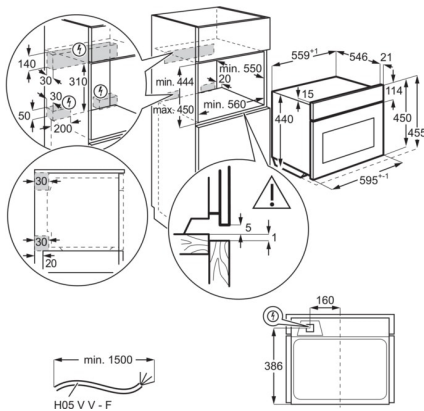

Especificaciones de producto

Tipo	Horno multifunción	Frecuencia (Hz)	50
Clase	Clase A+	Voltaje (V):	220-240
Temperaturas	30°C - 300°C	Nivel de ruido dB(A)	48
Panel	Display LED	Consumo energético en modo estándar (kWh/ciclo)	0.89
Mandos	Fijos	Consumo energético en circulación forzada (kWh/ciclo)	0.59
Potencia máxima (W)	3000	Tipo de cavidad	Media
Funciones de cocción	Calor inferior, Cocción convencional/tradicional, Descongelar, Grill rápido, Gratinar, Mantener caliente, Luz interior, Función Pizza, Turbo, Grill Turbo	Fuente de energía	Eléctrico
		PNC	944 066 792
		EAN	7332543738977
Índice de eficiencia energética	80.8	Código de producto	All Open
Limpieza	Esmalte de fácil limpieza		
Medidas hueco (mm)	450x560x550		
Modelo	ZVENN5X1		
Alto (mm)	455		
Ancho (mm)	595		
Alto interior (mm)	216		
Fondo (mm)	567		
Alto hueco (mm)	450		
Ancho hueco (mm)	560		
Fondo hueco (mm)	550		
Ancho interior (mm)	477		
Fondo interior (mm)	415		
Máx. Potencia grill (W)	1900		

PSGBOV180DE0000H