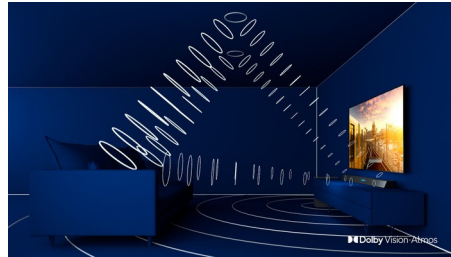

Dolby Vision y Dolby Atmos

La compatibilidad con los formatos de sonido y vídeo de alta calidad de Dolby garantiza que el contenido HDR ofrezca un acabado visual y sonoro magníficos. Disfrutarás de una imagen que refleja las intenciones originales del director, así como de un sonido amplio con una claridad y profundidad reales.