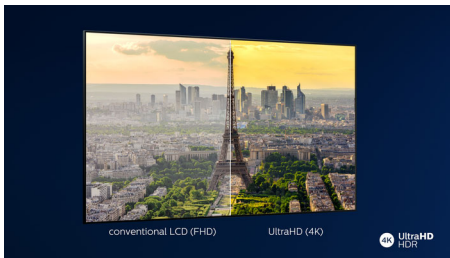

Destacados

Compatible con los principales formatos HDR

Tu televisor 4K UHD de Philips es compatible con los principales formatos HDR, incluido Dolby Vision. Tanto si se trata de una serie imprescindible como del último videojuego, las sombras serán más profundas, las superficies brillantes, más brillantes y los colores, más reales.