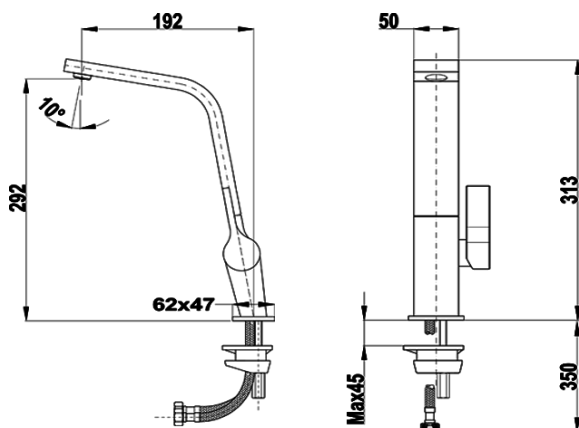

UN TOQUE DE
DISTINCIÓN Y CLASE
PARA TU COCINA

Características

Grifo monomando de cocina Metallic Edition

- Caño alto giratorio
- Aireador anti-calcáreo integrado en el caño
- Latiguillos flexibles de 3/8" - 1/2" de alta resistencia
- Superficie resistente al uso diario con **tratamiento en PVD**
- Cartucho con discos cerámicos de alta resistencia
- Control de temperatura de alta precisión
- Mayor sensibilidad de manejo con movimientos más suaves

— MAESTRO

Dibujo técnico

Color

Referencia

EAN 13

- Dorado 116030006 8434778003000