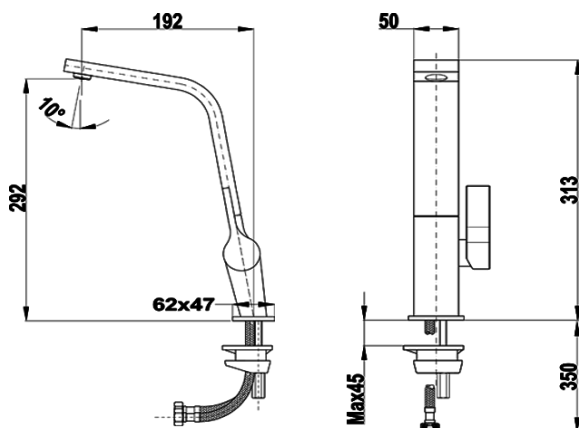

UN TOQUE DE
DISTINCIÓN Y CLASE
PARA TU COCINA

Características

Grifo monomando de cocina Metallic Edition

- Caño alto giratorio
- Aireador anti-calcáreo integrado en el caño
- Latiguillos flexibles de 3/8" - 1/2" de alta resistencia
- Superficie resistente al uso diario con **tratamiento en PVD**
- Cartucho con discos cerámicos de alta resistencia
- Control de temperatura de alta precisión
- Mayor sensibilidad de manejo con movimientos más suaves

— MAESTRO

Dibujo técnico

Color

Referencia

EAN 13

- Titanio 116030005 8434778002980