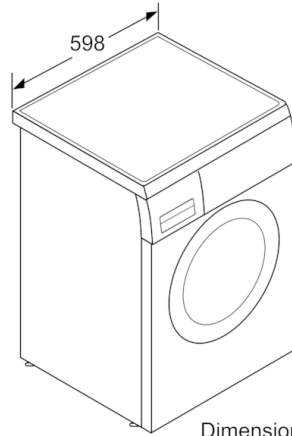

Datos técnicos

Tipo de construcción :	Independiente
Altura de la encimera extraíble (MM) :	820
Dimensiones del aparato: alto x ancho x fondo (sin puerta) :	845 x 598 x 590
Peso neto (kg) :	68,987
Potencia de conexión (W) :	2300
Intensidad corriente eléctrica (A) :	10
Tensión (V) :	220-240
Frecuencia (Hz) :	50
Certificaciones de homologación :	CE, VDE
Longitud del cable de alimentación eléctrica (cm) :	160
Clasificación de rendimiento de limpieza :	A
Bisagra de la puerta :	Izquierda
Ruedas de desplazamiento :	No
Código EAN :	4242005234547
Capacidad de algodón (kg) - NUEVA (2010/30/EC) :	9,0
Clasificación de eficiencia energética (2010/30/EC) :	A+++
Consumo anual de energía (kWh/annum) - NUEVA (2010/30/EC) :	152,00
:	0,10
:	0,50
Consumo anual de agua (l/año) - NUEVA (2010/30/EC) :	11220
Eficacia centrifugado :	B
Velocidad máxima de centrifugado (rpm) (2010/30/EC) :	1200
Duración media del programa algodón a 40° C (mín.) carga parcial (2010/30/EC) :	285
Duración media del programa algodón a 60° C (mín.) carga completa (2010/30/EC) :	285
Duración media del programa algodón a 60° C (mín.) carga parcial (2010/30/EC) :	285
Nivel de ruido en lavado en dB(A) re 1 pW :	48
Nivel de ruido en el centrifugado en dB(A) re 1 pW :	72
Tipo de instalación :	Encastrable bajo encimera

**Serie | 6, Lavadora de carga frontal, 9 kg,
1200 rpm
WUU24T71ES**

Dimensiones en mm

Dimensiones en mm