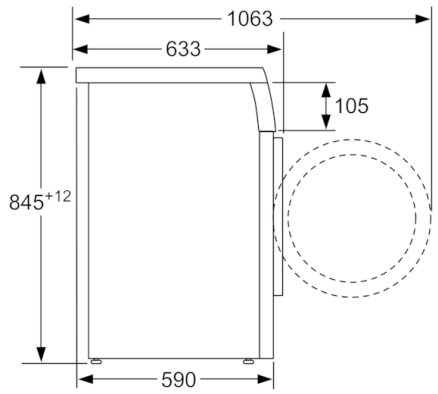

Datos técnicos

Tipo de construcción :	Independiente
Altura de la encimera extraíble (MM) :	820
Dimensiones del aparato: alto x ancho x fondo (sin puerta) :	845 x 598 x 590
Peso neto (kg) :	68,987
Potencia de conexión (W) :	2300
Intensidad corriente eléctrica (A) :	10
Tensión (V) :	220-240
Frecuencia (Hz) :	50
Certificaciones de homologación :	CE, VDE
Longitud del cable de alimentación eléctrica (cm) :	160
Clasificación de rendimiento de limpieza :	A
Bisagra de la puerta :	Izquierda
Ruedas de desplazamiento :	No
Código EAN :	4242005234547
Capacidad de algodón (kg) - NUEVA (2010/30/EC) :	9,0
Clasificación de eficiencia energética (2010/30/EC) :	A+++
Consumo anual de energía (kWh/annum) - NUEVA (2010/30/EC) :	152,00
:	0,10
:	0,50
Consumo anual de agua (l/año) - NUEVA (2010/30/EC) :	11220
Eficacia centrifugado :	B
Velocidad máxima de centrifugado (rpm) (2010/30/EC) :	1200
Duración media del programa algodón a 40° C (mín.) carga parcial (2010/30/EC) :	285
Duración media del programa algodón a 60° C (mín.) carga completa (2010/30/EC) :	285
Duración media del programa algodón a 60° C (mín.) carga parcial (2010/30/EC) :	285
Nivel de ruido en lavado en dB(A) re 1 pW :	48
Nivel de ruido en el centrifugado en dB(A) re 1 pW :	72
Tipo de instalación :	Encastrable bajo encimera

**Serie | 6, Lavadora de carga frontal, 9 kg,
1200 rpm
WUU24T71ES**

Dimensiones en mm

Dimensiones en mm