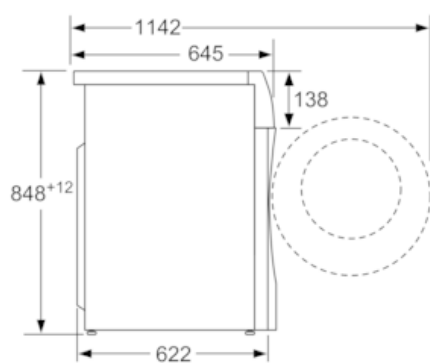

#### Datos técnicos

Tipo de construcción : Independiente  
 Encimera extraíble : No  
 Bisagra de la puerta : Izquierda  
 Longitud del cable de alimentación eléctrica (cm) : 210  
 Altura de la encimera extraíble (MM) : 850  
 Dimensiones del aparato: alto x ancho x fondo (sin puerta) : 848 x 598 x 616  
 Peso neto (kg) : 85,144  
 Volumen del tambor : 70  
 Consumo eléctrico standby/red. Consultar el manual de instrucciones sobre cómo desactivar el módulo WiFi. : 1,1  
 Temporizador en espera/red : 20,0  
 Código EAN : 4242003868966  
 Potencia de conexión (W) : 2050  
 Intensidad corriente eléctrica (A) : 10  
 Tensión (V) : 220-240  
 Frecuencia (Hz) : 50  
 Certificaciones de homologacion : CE, VDE  
 Consumo energía (lavado y secado, carga completa) : 7,30  
 Consumo energía (sólo lavado) : 1,30  
 Consumo de agua (lavado y secado, carga completa) : 150

#### Medidas

- Posibilidad de instalación bajo encimera en muebles de altura 85 cm o más
- Dimensiones (alto x ancho): 84.8 cm x 59.8 cm
- Fondo del aparato: 61.6 cm
- Profundidad de la lavadora, sin incluir la puerta: 64.5 cm
- Profundidad de la lavadora con la puerta abierta: 114.2 cm

## Dibujos acotados

Dimensiones en mm

Dimensiones en mm