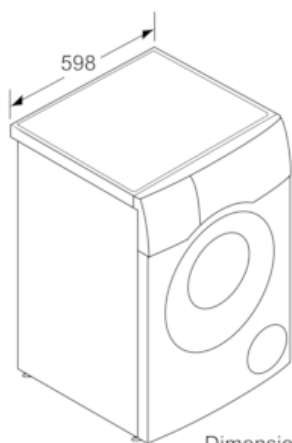

#### Datos técnicos

Tipo de construcción : Independiente  
 Encimera extraíble : No  
 Bisagra de la puerta : Izquierda  
 Longitud del cable de alimentación eléctrica (cm) : 210  
 Altura de la encimera extraíble (MM) : 850  
 Dimensiones del aparato: alto x ancho x fondo (sin puerta) : 848 x 598 x 616  
 Peso neto (kg) : 85,144  
 Volumen del tambor : 70  
 Consumo eléctrico standby/red. Consultar el manual de instrucciones sobre cómo desactivar el módulo WiFi. : 1,1  
 Temporizador en espera/red : 20,0  
 Código EAN : 4242003868966  
 Potencia de conexión (W) : 2050  
 Intensidad corriente eléctrica (A) : 10  
 Tensión (V) : 220-240  
 Frecuencia (Hz) : 50  
 Certificaciones de homologacion : CE, VDE  
 Consumo energía (lavado y secado, carga completa) : 7,30  
 Consumo energía (sólo lavado) : 1,30  
 Consumo de agua (lavado y secado, carga completa) : 150

#### Medidas

- Posibilidad de instalación bajo encimera en muebles de altura 85 cm o más
- Dimensiones (alto x ancho): 84.8 cm x 59.8 cm
- Fondo del aparato: 61.6 cm
- Profundidad de la lavadora, sin incluir la puerta: 64.5 cm
- Profundidad de la lavadora con la puerta abierta: 114.2 cm

## Dibujos acotados

Dimensiones en mm

Dimensiones en mm