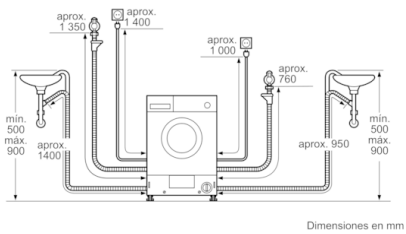

Datos técnicos

Tipo de construcción :	Independiente
Encimera extraíble :	No
Bisagra de la puerta :	Izquierda
Longitud del cable de alimentación eléctrica (cm) :	220
Altura de la encimera extraíble (MM) :	820
Dimensiones del aparato: alto x ancho x fondo (sin puerta) :	820 x 595 x 580
Peso neto (kg) :	81,818
Volumen del tambor :	52
Código EAN :	4242005237258
Potencia de conexión (W) :	2300
Intensidad corriente eléctrica (A) :	10
Tensión (V) :	220-240
Frecuencia (Hz) :	50
Certificaciones de homologación :	CE, VDE
Consumo energía (lavado y secado, carga completa) :	5,40
Consumo energía (sólo lavado) :	1,35
Consumo de agua (lavado y secado, carga completa) :	90

Accesorios opcionales

WMZ2200 :

Serie | 6, Lavadora-secadora, 7/4 kg, 1400 rpm
WKD28542ES

Lavadora-secadora: elige el grado de secado para tu colada.

- Capacidad de lavado/secado: 7 kg/4 kg
- Función NonStop de lavado y secado para 4 kg de ropa
- Selector de revoluciones de 1400 a 600 r.p.m.
- Clase de eficiencia energética B dentro del rango A (más eficiente) a G (menos eficiente)
- Display LED con recomendación de carga
- Secado electrónico por sensores de humedad Ajuste del grado de secado mediante sensores
- Sistema automático de distribución de ropa: 3G
- Sistema AquaStop: sistema de protección antifugas. Garantía de por vida
- Sistema Cardan: sistema de fácil instalación. Ajuste frontal de nivelación de las patas traseras
- Consumo energía/agua por ciclo de lavado y secado: 5.4 kWh/90 litros
- Potencia sonora lavado/centrifugado: 57/74 dB(A) re 1 pW
- Volumen del tambor: 52 litros
- Dimensiones (alto x ancho x fondo): 82 x 59.5 x 58 cm.

**Serie | 6, Lavadora-secadora, 7/4 kg, 1400 rpm
WKD28542ES**

Detalle Z