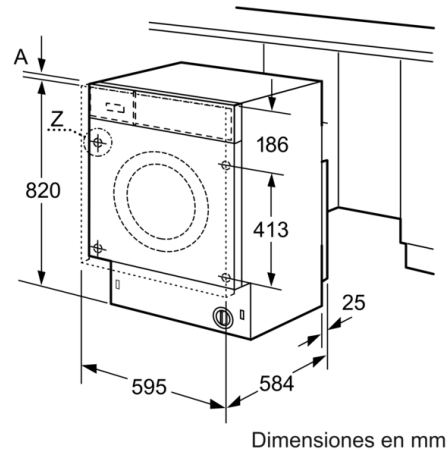

**Serie | 6, Lavadora-secadora, 7/4 kg, 1400 rpm
WKD28542ES**