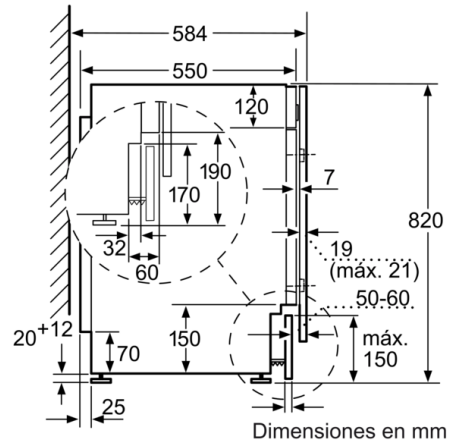

**Serie | 6, Lavadora-secadora, 7/4 kg, 1400 rpm
WKD28542ES**