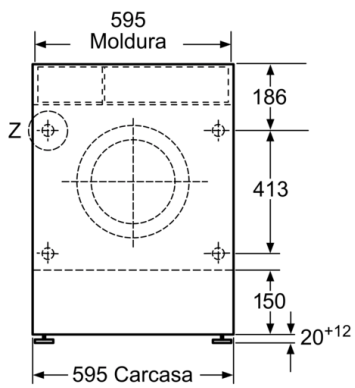

Datos técnicos

Tipo de construcción :	Independiente
Encimera extraíble :	No
Bisagra de la puerta :	Izquierda
Longitud del cable de alimentación eléctrica (cm) :	220
Altura de la encimera extraíble (MM) :	820
Dimensiones del aparato: alto x ancho x fondo (sin puerta) :	820 x 595 x 580
Peso neto (kg) :	81,818
Volumen del tambor :	52
Código EAN :	4242005237258
Potencia de conexión (W) :	2300
Intensidad corriente eléctrica (A) :	10
Tensión (V) :	220-240
Frecuencia (Hz) :	50
Certificaciones de homologación :	CE, VDE
Consumo energía (lavado y secado, carga completa) :	5,40
Consumo energía (sólo lavado) :	1,35
Consumo de agua (lavado y secado, carga completa) :	90

Accesorios opcionales

WMZ2200 :

Serie | 6, Lavadora-secadora, 7/4 kg, 1400 rpm
WKD28542ES

Lavadora-secadora: elige el grado de secado para tu colada.

- Capacidad de lavado/secado: 7 kg/4 kg
- Función NonStop de lavado y secado para 4 kg de ropa
- Selector de revoluciones de 1400 a 600 r.p.m.
- Clase de eficiencia energética B dentro del rango A (más eficiente) a G (menos eficiente)
- Display LED con recomendación de carga
- Secado electrónico por sensores de humedad Ajuste del grado de secado mediante sensores
- Sistema automático de distribución de ropa: 3G
- Sistema AquaStop: sistema de protección antifugas. Garantía de por vida
- Sistema Cardan: sistema de fácil instalación. Ajuste frontal de nivelación de las patas traseras
- Consumo energía/agua por ciclo de lavado y secado: 5.4 kWh/90 litros
- Potencia sonora lavado/centrifugado: 57/74 dB(A) re 1 pW
- Volumen del tambor: 52 litros
- Dimensiones (alto x ancho x fondo): 82 x 59.5 x 58 cm.

**Serie | 6, Lavadora-secadora, 7/4 kg, 1400 rpm
WKD28542ES**

Detalle Z