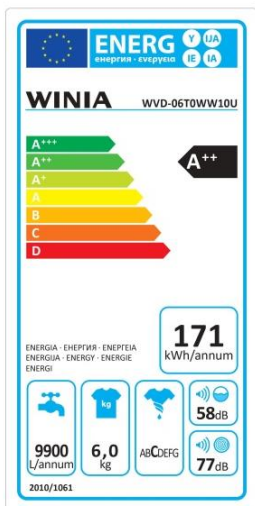

# LAVADORA DE CARGA FRONTAL / WVD-06T0WW10U

CÓDIGO EAN: 8809721511541

COLOR: BLANCO

DIMENSIONES (AnxAIxPr): 597x845x497 mm

## CARACTERÍSTICAS GENERALES

- Lavadora 6kg de capacidad
- 1000 RPM
- Clasificación energética: A++
- Control electrónico (mando jog y pantalla LED)
- Programas de lavado: Rápido / Diario 60' / Ropa Oscura / Mixtos / Ropa de Deporte / Lavado a Mano / Centrifugado / AntiAllergy/ Algodón 60°C / Algodón 40°C / Prewash Algodón / Eco 20°C / Sintéticos / Lana / Aclarado
- Función de temporizador (24h)
- Funciones adicionales: Temperatura, Centrifugado / Temporizador
- Bloqueo infantil
- Mando jog con borde cromado

## DIMENSIONES Y PESO

- AnxAIxPr (mm): 597x845x497
- Nivel sonoro de lavado: 58 dB
- Nivel sonoro de centrifugado: 77 dB
- Consumo de agua: 9900 L/año
- Consumo energético: 171 kWh / año
- Peso: 57 kg