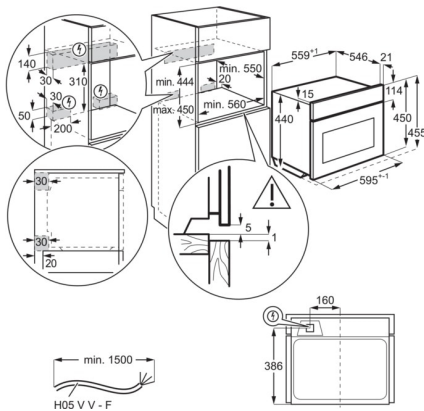

Especificaciones de producto

Tipo	Horno multifunción
Clase	.
Temperaturas	30°C - 230°C
Panel	Display LED
Mandos	Escamoteables
Funciones de cocción	Calor inferior, Cocción convencional/tradicional, Descongelar, Grill rápido, Gratinar, Luz interior, Función microondas, Función Pizza, Turbo, Grill Turbo
Limpieza	Esmalte de fácil limpieza
Medidas hueco (mm)	450x560x550
Modelo	ZVEKM6X2
Alto (mm)	455
Ancho (mm)	595
Alto interior (mm)	212
Fondo (mm)	567
Alto hueco (mm)	450
Ancho hueco (mm)	560
Fondo hueco (mm)	550
Ancho interior (mm)	473
Fondo interior (mm)	413
Máx. Potencia grill (W)	1900
Frecuencia (Hz)	50
Voltaje (V):	220-240

Nivel de ruido dB(A)	53
Código de producto	KR
Tipo de cavidad	Media
Fuente de energía	Eléctrico
PNC	944 066 764
EAN	7332543719884

PSGBOV180DE0000H