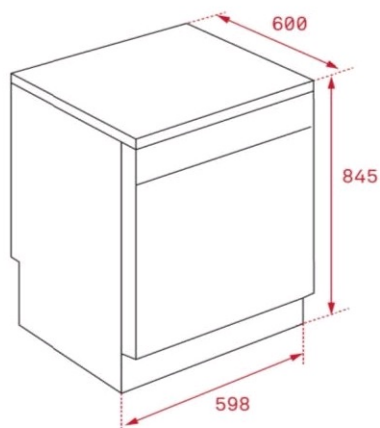

EAN. 8434778010589

TEKA

LP8 600

CARACTERÍSTICAS

Lavavajillas de libre instalación
Capacidad: 12 cubiertos
Panel de mandos electrónico
Cuatro programas de lavado
Tres temperaturas de lavado (45º / 60º / 65º)
Cubeta de detergente deslizante
Programa de media carga
Programa rápido 30'
Programa ECO
Cesta superior regulable en altura
Pilotos indicativos de funcionamiento, fase de lavado, falta de sal, abrillantador y programa seleccionado
Sistema de seguridad AQUASTOP
Clasificación energética: A+/A
Ruido máximo: 52 dBA

DIMENSIONES

Altura del producto (mm): 845
Anchura del producto (mm):
598
**Profundidad del producto
(mm):** 600
Longitud del producto (mm):
Peso del producto (Kg): 40,5

ESPECIFICACIONES TÉCNICAS

HOJA DE PRODUCTO