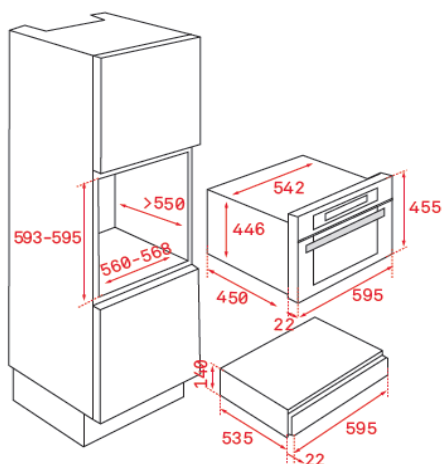

Características

Envasador al vacío CristalColor

- **Báscula de cocina**
- Cubierta protectora de la báscula
- Soporte para rollo de papel aluminio
- Soporte para papel transparente
- Espacio para guardar accesorios
- **Auto-cierre**
- Cierre suave

Color

Referencia

EAN 13

- | Color | Referencia | EAN 13 |
|---------------------|------------|---------------|
| • Cajón sin frontal | 111600004 | 8434778008913 |
| • Frontal Negro | 111890002 | 8434778008487 |

Variantes

- | | | |
|---------------------|-----------|---------------|
| • Frontal Blanco | 111890003 | 8434778008494 |
| • Frontal StoneGrey | 111890004 | 8434778008500 |

Dibujo técnico

Datos técnicos

- | | |
|-----------------------------------|-------|
| • Eficiencia energética | - |
| • Potencia nominal máxima (W) | 115 |
| • Longitud cable de conexión (cm) | 150 |
| • Capacidad neta/ bruta (litros) | 23/23 |