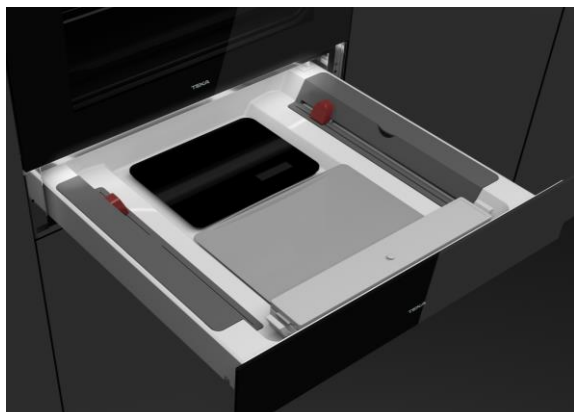

Características

Envasador al vacío CristalColor

- **Báscula de cocina**
- Cubierta protectora de la báscula
- Soporte para rollo de papel aluminio
- Soporte para papel transparente
- Espacio para guardar accesorios
- **Auto-cierre**
- Cierre suave

Color

Referencia

EAN 13

- | Color | Referencia | EAN 13 |
|---------------------|------------|---------------|
| • Cajón sin frontal | 111600004 | 8434778008913 |
| • Frontal Negro | 111890002 | 8434778008487 |

Variantes

- | | | |
|---------------------|-----------|---------------|
| • Frontal Blanco | 111890003 | 8434778008494 |
| • Frontal StoneGrey | 111890004 | 8434778008500 |

Dibujo técnico

Datos técnicos

- | | |
|-----------------------------------|-------|
| • Eficiencia energética | - |
| • Potencia nominal máxima (W) | 115 |
| • Longitud cable de conexión (cm) | 150 |
| • Capacidad neta/ bruta (litros) | 23/23 |