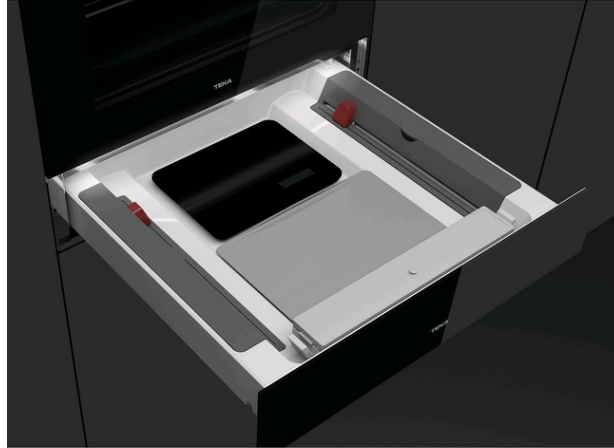

VS 1520 GS Envasadora al vacío con báscula de cocina y auto-cierre

DESCRIPCIÓN

Envasadora al vacío con báscula de cocina y auto-cierre

GAMA

Maestro

COLORES

REFERENCIA

EAN. 8434778008913

TEKA

VS 1520 GS

CARACTERÍSTICAS

Envasador al vacío
Espacio para guardar accesorios
Báscula de cocina
Cubierta protectora de la báscula
Soporte para rollo de papel aluminio
Soporte para papel transparente
Cierre suave
Auto-cierre
Cristal frontal no incluido. Disponible en 3 colores:
111890002 - Cristal Night River Black
111890003 - Cristal White Marble
111890004 - Cristal Stone Grey

VS 1520 GS

DIMENSIONES

Altura del producto (mm): 250

Anchura del producto (mm): 645

Profundidad del producto (mm):

670

Longitud del producto (mm):

Peso del producto (Kg):

ESPECIFICACIONES TÉCNICAS

CARACTERÍSTICAS

Certificados: CE

Número de cavidades: 2

Niveles de guías de bandeja: 0

Niveles de guías de bandeja (cavidad inferior): 0

Tirador: Push-pull

CONEXIÓN ELÉCTRICA