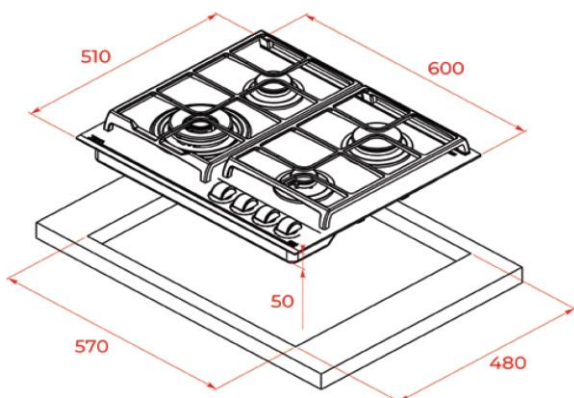

Dibujo técnico

Datos técnicos

• Potencia máxima, gas (kW)	-
• Indicador de calor residual	-
• Bloqueo de seguridad	-
• Desconexión automática de seguridad	-
• Seguridad por termopar	si