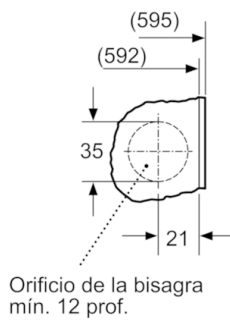

Datos técnicos

Tipo de construcción :	Integrable
Altura de la encimera extraíble (MM) :	820
Dimensiones del aparato: alto x ancho x fondo (sin puerta) :	818 x 596 x 544
Peso neto (kg) :	76,337
Potencia de conexión (W) :	2300
Intensidad corriente eléctrica (A) :	10
Tensión (V) :	220-240
Frecuencia (Hz) :	50
Certificaciones de homologación :	CE, VDE
Longitud del cable de alimentación eléctrica (cm) :	210
Clasificación de rendimiento de limpieza :	A
Bisagra de la puerta :	Izquierda
Ruedas de desplazamiento :	No
Código EAN :	4242005224227
Capacidad de algodón (kg) - NUEVA (2010/30/EC) :	8,0
Clasificación de eficiencia energética (2010/30/EC) :	A+++
Consumo anual de energía (kWh/annum) - NUEVA (2010/30/EC) :	176,00
Consumo de energía en modo apagado (W) - NUEVA (2010/30/EC) :	0,12
Consumo de electricidad en «modo sin apagar» (2010/30/EC) :	0,50
Consumo anual de agua (l/año) - NUEVA (2010/30/EC) :	11000
Eficacia centrifugado :	C
Velocidad máxima de centrifugado (rpm) (2010/30/EC) :	1200
Duración media del programa algodón a 40° C (mín.) carga parcial (2010/30/EC) :	156
Duración media del programa algodón a 60° C (mín.) carga completa (2010/30/EC) :	197
Duración media del programa algodón a 60° C (mín.) carga parcial (2010/30/EC) :	156
Nivel de ruido en lavado en dB(A) re 1 pW :	41
Nivel de ruido en el centrifugado en dB(A) re 1 pW :	66
Tipo de instalación :	Totalmente integrable

Serie | 6, Lavadora integrable, 8 kg, 1200 rpm
WIW24305ES

Dimensiones en mm

Dimensiones en mm

Detalle Z

Orificio de la bisagra
 mín. 12 prof.

Dimensiones en mm

Dimensiones en mm