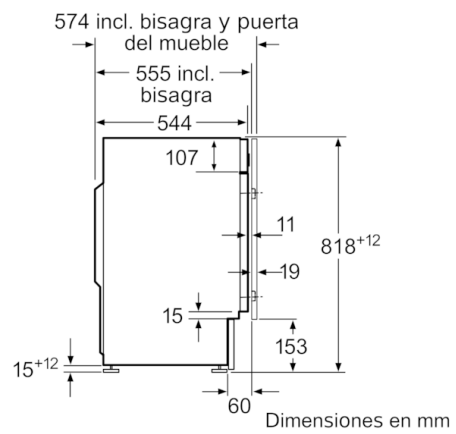

Datos técnicos

Tipo de construcción :	Integrable
Altura de la encimera extraíble (MM) :	820
Dimensiones del aparato: alto x ancho x fondo (sin puerta) :	818 x 596 x 544
Peso neto (kg) :	76,337
Potencia de conexión (W) :	2300
Intensidad corriente eléctrica (A) :	10
Tensión (V) :	220-240
Frecuencia (Hz) :	50
Certificaciones de homologación :	CE, VDE
Longitud del cable de alimentación eléctrica (cm) :	210
Clasificación de rendimiento de limpieza :	A
Bisagra de la puerta :	Izquierda
Ruedas de desplazamiento :	No
Código EAN :	4242005224227
Capacidad de algodón (kg) - NUEVA (2010/30/EC) :	8,0
Clasificación de eficiencia energética (2010/30/EC) :	A+++
Consumo anual de energía (kWh/annum) - NUEVA (2010/30/EC) :	176,00
Consumo de energía en modo apagado (W) - NUEVA (2010/30/EC) :	0,12
Consumo de electricidad en «modo sin apagar» (2010/30/EC) :	0,50
Consumo anual de agua (l/año) - NUEVA (2010/30/EC) :	11000
Eficacia centrifugado :	C
Velocidad máxima de centrifugado (rpm) (2010/30/EC) :	1200
Duración media del programa algodón a 40° C (mín.) carga parcial (2010/30/EC) :	156
Duración media del programa algodón a 60° C (mín.) carga completa (2010/30/EC) :	197
Duración media del programa algodón a 60° C (mín.) carga parcial (2010/30/EC) :	156
Nivel de ruido en lavado en dB(A) re 1 pW :	41
Nivel de ruido en el centrifugado en dB(A) re 1 pW :	66
Tipo de instalación :	Totalmente integrable

Serie | 6, Lavadora integrable, 8 kg, 1200 rpm
WIW24305ES

Dimensiones en mm

Dimensiones en mm

Detalle Z

Orificio de la bisagra
 mín. 12 prof.

Dimensiones en mm

Dimensiones en mm