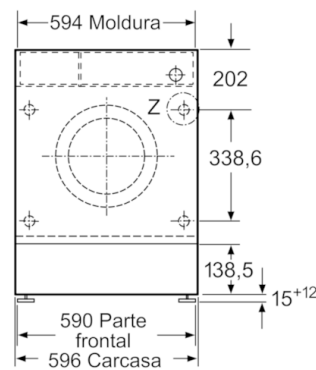

Datos técnicos

Tipo de construcción :	Integrable
Altura de la encimera extraíble (MM) :	820
Dimensiones del aparato: alto x ancho x fondo (sin puerta) :	818 x 596 x 544
Peso neto (kg) :	76,337
Potencia de conexión (W) :	2300
Intensidad corriente eléctrica (A) :	10
Tensión (V) :	220-240
Frecuencia (Hz) :	50
Certificaciones de homologación :	CE, VDE
Longitud del cable de alimentación eléctrica (cm) :	210
Clasificación de rendimiento de limpieza :	A
Bisagra de la puerta :	Izquierda
Ruedas de desplazamiento :	No
Código EAN :	4242005224227
Capacidad de algodón (kg) - NUEVA (2010/30/EC) :	8,0
Clasificación de eficiencia energética (2010/30/EC) :	A+++
Consumo anual de energía (kWh/annum) - NUEVA (2010/30/EC) :	176,00
Consumo de energía en modo apagado (W) - NUEVA (2010/30/EC) :	0,12
Consumo de electricidad en «modo sin apagar» (2010/30/EC) :	0,50
Consumo anual de agua (l/año) - NUEVA (2010/30/EC) :	11000
Eficacia centrifugado :	C
Velocidad máxima de centrifugado (rpm) (2010/30/EC) :	1200
Duración media del programa algodón a 40° C (mín.) carga parcial (2010/30/EC) :	156
Duración media del programa algodón a 60° C (mín.) carga completa (2010/30/EC) :	197
Duración media del programa algodón a 60° C (mín.) carga parcial (2010/30/EC) :	156
Nivel de ruido en lavado en dB(A) re 1 pW :	41
Nivel de ruido en el centrifugado en dB(A) re 1 pW :	66
Tipo de instalación :	Totalmente integrable

Serie | 6, Lavadora integrable, 8 kg, 1200 rpm
WIW24305ES

Dimensiones en mm

Dimensiones en mm

Detalle Z

Orificio de la bisagra
 mín. 12 prof.

Dimensiones en mm

Dimensiones en mm