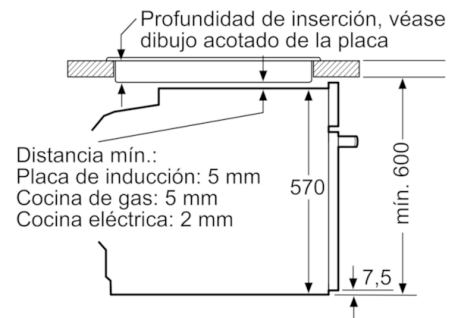

Datos técnicos

Color del frontal :	Blanco
Tipo de construcción :	Integrable
Sistema de limpieza :	Pirolítico
Medidas del nicho de encastre :	585-595 x 560-568 x 550
Dimensiones aparato (alto, ancho, fondo (sin incluir la puerta)) (mm) :	595 x 594 x 548
Medidas del producto embalado (mm) :	675 x 690 x 660
Material del panel de mandos :	Cristal
Material de la puerta :	vidrio
Peso neto (kg) :	38,325
Volúmen útil (de la cavidad) :	71
Metodo de coccion :	Cocción suave, Descongelar, Función Pizza, Grill de amplia superficie, Hornear, Mantener caliente, Turbogrill, Turbohornear 3D
Material de la cavidad :	Other
Regulacion de temperatura :	Electrónica
Número de luces interiores :	1
Certificaciones de homologacion :	CE, VDE
Longitud del cable de alimentación eléctrica (cm) :	120
Código EAN :	4242005178186
Número de cavidades - (2010/30/CE) :	1
Clasificación de eficiencia energética (2010/30/EC) :	A
Consumo de energía por ciclo convencional (2010/30/EC) :	0,99
Energy consumption per cycle forced air convection (2010/30/EC) :	0,81

Serie | 6, Horno, Blanco
HBG5780W6

Dimensiones en mm

Montaje con una placa.

Dimensiones en mm