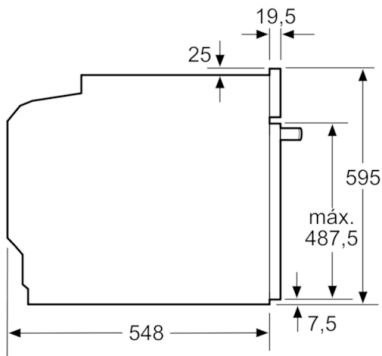

Datos técnicos

Color del frontal :	Blanco
Tipo de construcción :	Integrable
Sistema de limpieza :	Pirolítico
Medidas del nicho de encastre :	585-595 x 560-568 x 550
Dimensiones aparato (alto, ancho, fondo (sin incluir la puerta)) (mm) :	595 x 594 x 548
Medidas del producto embalado (mm) :	675 x 690 x 660
Material del panel de mandos :	Cristal
Material de la puerta :	vidrio
Peso neto (kg) :	38,325
Volúmen útil (de la cavidad) :	71
Metodo de coccion :	Cocción suave, Descongelar, Función Pizza, Grill de amplia superficie, Hornear, Mantener caliente, Turbogrill, Turbohornear 3D
Material de la cavidad :	Other
Regulacion de temperatura :	Electrónica
Número de luces interiores :	1
Certificaciones de homologacion :	CE, VDE
Longitud del cable de alimentación eléctrica (cm) :	120
Código EAN :	4242005178186
Número de cavidades - (2010/30/CE) :	1
Clasificación de eficiencia energética (2010/30/EC) :	A
Consumo de energía por ciclo convencional (2010/30/EC) :	0,99
Energy consumption per cycle forced air convection (2010/30/EC) :	0,81

Serie | 6, Horno, Blanco
HBG5780W6

Dimensiones en mm

Montaje con una placa.

Dimensiones en mm