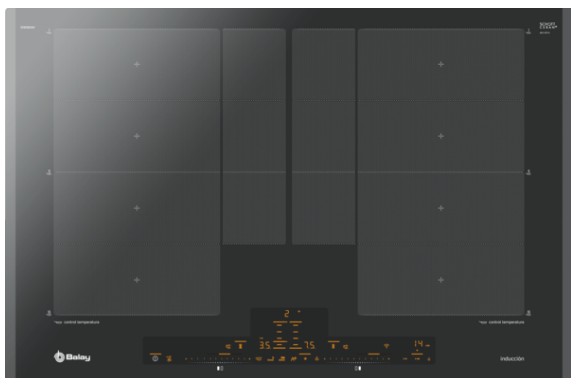

Placa inducción, 80 cm,
3EB980AV

3EB980AV

- Control placa-campaña: selección de las funciones de la campana a través de la placa de inducción.
- Control Plus con 17 niveles de cocción en cada zona.
- 2 zonas de inducción con función Sprint® (boost):
 - - 1 zona Flex Inducción de 40 x 23 cm.
 - - 2 inductores centrales adicionales.
 - - 1 zona Flex Inducción de 40 x 23 cm.
- Control de temperatura del aceite con 5 niveles en todas las zonas de cocción.
- Función Reconocimiento de desplazamiento del recipiente.
- Función Zona Móvil.
- Función Comprobar recipiente.
- Función Limpieza: bloqueo del control.
- Función Memoria.
- Función Inicio automático.
- Función Mi consumo.
- Función Cronómetro.
- Programación de tiempo de cocción para cada zona.
- Función Alarma con duración de aviso regulable.
- Función de Seguridad para niños con opción de bloqueo permanente o temporal.
- Función Silencio: posibilidad de desconectar los avisos sonoros.
- Autodesconexión antiolvido de la placa.
- Indicador de 2 niveles de calor residual para cada zona de cocción (H/h).
- Función Potencia máxima regulable: posibilidad de limitar la potencia total de la placa.
- Incluye una guía rápida para el Control de temperatura del aceite.
- Libro de recetas gratuito bajo pedido.
- Potencia total máxima de la placa: 7,4 kW

Características

Familia de Producto: Placa independiente vitrocerámica
Tipo de construcción: Integrable
Entrada de energía: Eléctrico
Número de posiciones que se pueden usar al mismo tiempo: 4
Medidas del nicho de encastre: 51 x 750-780 x 490-500
Anchura del producto: 791
Dimensiones aparato (alto, ancho, fondo (sin incluir la puerta)) (mm): 51 x 791 x 522
Medidas del producto embalado (mm): 126 x 953 x 608
Peso neto (kg): 17,940
Peso bruto (kg): 18,8
Indicador de calor residual: Separado
Ubicación del panel de mandos: Frontal de placa de cocina
Certificaciones de homologación: AENOR, CE
Longitud del cable de alimentación eléctrica (cm): 110
Código EAN: 4242006287740