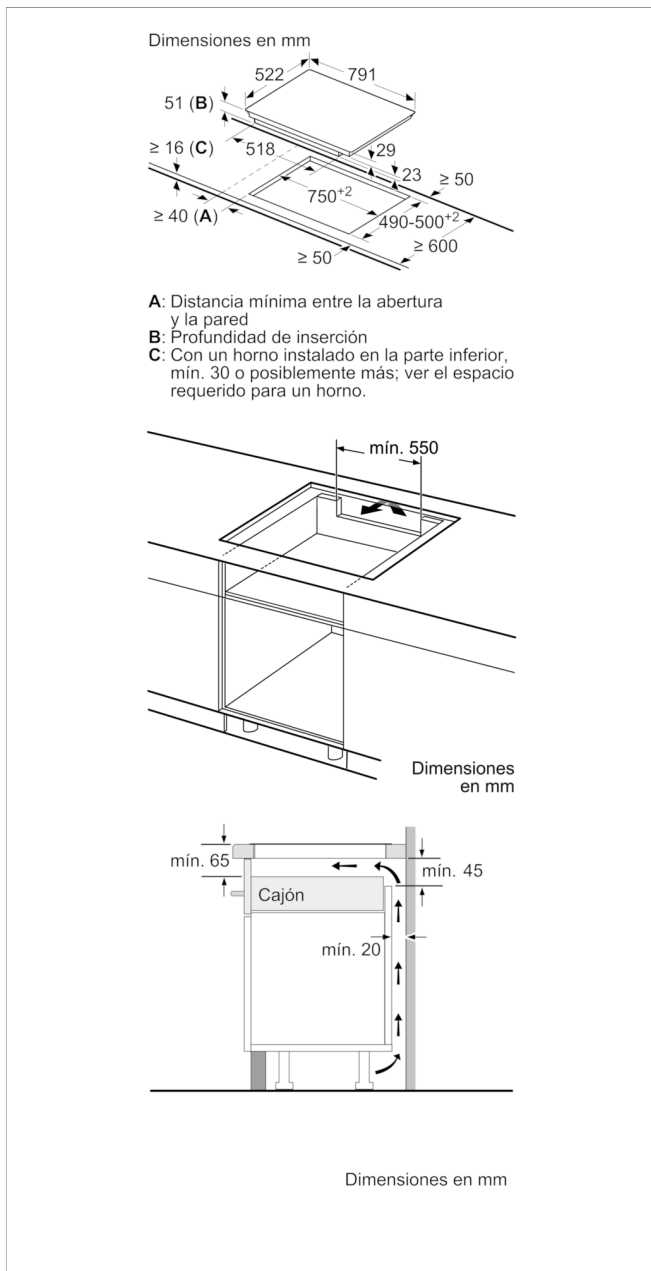

3CZ0015X Cazo 15 cm diámetro

3OL0018X Olla 18 cm diámetro

3SA0015X Sartén 15 cm diámetro

3SA0018X Sartén 18 cm diámetro

3SA0021X Sartén 21 cm diámetro

Accesorios incluidos

4242006287740

**Placa inducción, 80 cm,
3EB980AV**

Características

Familia de Producto: Placa independiente vitrocerámica
Tipo de construcción: Integrable
Entrada de energía: Eléctrico
Número de posiciones que se pueden usar al mismo tiempo: 4
Medidas del nicho de encastre: 51 x 750-780 x 490-500
Anchura del producto: 791
Dimensiones aparato (alto, ancho, fondo (sin incluir la puerta)) (mm): 51 x 791 x 522
Medidas del producto embalado (mm): 126 x 953 x 608
Peso neto (kg): 17,940
Peso bruto (kg): 18,8
Indicador de calor residual: Separado
Ubicación del panel de mandos: Frontal de placa de cocina
Certificaciones de homologación: AENOR, CE
Longitud del cable de alimentación eléctrica (cm): 110
Código EAN: 4242006287740