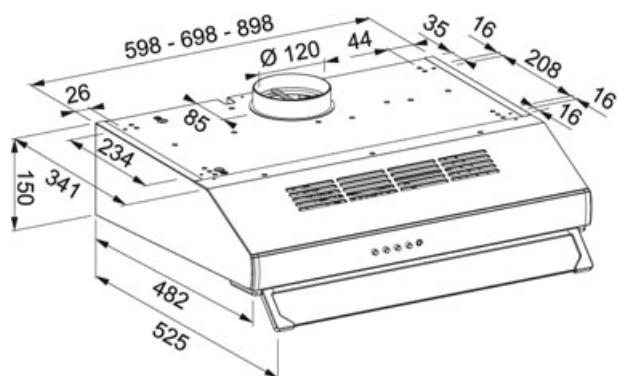

Blanco | 300.0541.582

FAMILY : Campanas | SERIE : MODENA | MODEL : MODENA 60 | FINISH : Blanco | INSTALLATION TYPE : Convencionales

DATOS TÉCNICOS

Potencia Máx. (W)	230-W
Iluminación	LEDS-2X4W
Aspiración en Mín. (UNE EN-61591)	205-M3/H
Aspiración en Máx. (UNE EN-61591)	380-M3/H
Pot. Sonora en Mín. (UNE EN-60704-3)	55 dB(A)
Pot. Sonora en Máx. (UNE EN-60704-3)	70 dB(A)
Ancho	60,00 cm
Clase Energética	D
Salida	Ø--120 mm
Voltage	220-240V
Grease filter	Filtros de Aluminio
Type of motor	760
Acabado	Blanco