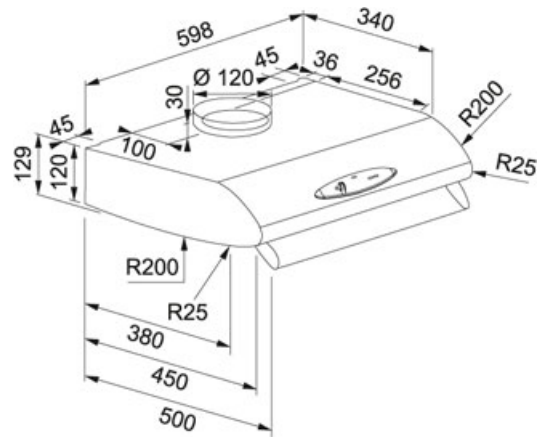

Acero Inoxidable | 300.0553.100

FAMILY : Campanas | SERIE : MITO | MODEL : MITO 60 | FINISH : Acero Inoxidable | INSTALLATION TYPE : Convencionales | NAVIGATION : Por Gama de Producto | NAVIGATION : Por Tipo de Instalación | NAVIGATION : Por Acabado

DATOS TÉCNICOS

Potencia Máx. (W)	130 W
Total Power	140-W
Iluminación	LEDS-2X5W
Aspiración en Mín. (UNE EN-61591)	360 m3/h
Aspiración en Máx. (UNE EN-61591)	490-M3/H
Pot. Sonora en Mín. (UNE EN-60704-3)	62 dB(A)
Pot. Sonora en Máx. (UNE EN-60704-3)	69 dB(A)
Tipo de Mandos	ELECTROMECHANICAL
Ancho	60,00 cm
Tipo de campana	Convencionales
Clase Energética	D
Salida	Ø 120 mm
Voltage	220-240V
Pressure	150,00 Pa
Grease filter	Filtros de Aluminio
Type of motor	Energy 350
Acabado	Acero Inoxidable