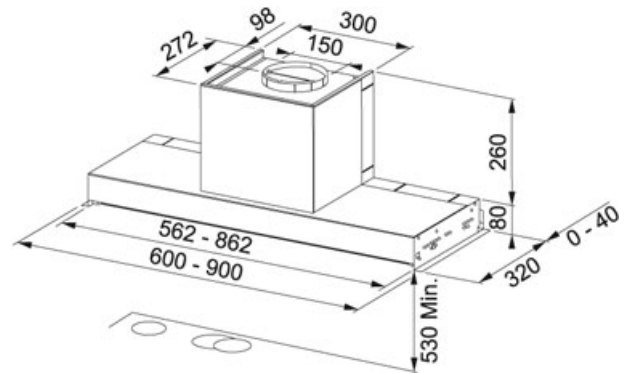

## Acero Inoxidable | 305.0545.463

FAMILY : Campanas | SERIE : DISCRET | MODEL : DISCRET60 | FINISH : Acero Inoxidable | INSTALLATION TYPE : Convencionales

### DATOS TÉCNICOS

Potencia Máx. (W)	145 W
Total Power	147-W
Iluminación	LEDS 2x1W
Aspiración en Mín. (UNE EN-61591)	200-M3/H
Aspiración en Máx. (UNE EN-61591)	360-M3/H
Pot. Sonora en Mín. (UNE EN-60704-3)	55 dB(A)
Pot. Sonora en Máx. (UNE EN-60704-3)	68 dB(A)
Tipo de Mandos	GYRATORY-KNOBS
Ancho	60,00 cm
Tipo de campana	Convencionales
Clase Energética	D
Salida	Ø 150 mm
Voltage	220-240V
Pressure	200,00 Pa
Grease filter	Filtros de Aluminio
Type of motor	ENERGY-500
Acabado	Acero Inoxidable
Dimensions	600X320
Número de velocidades	3