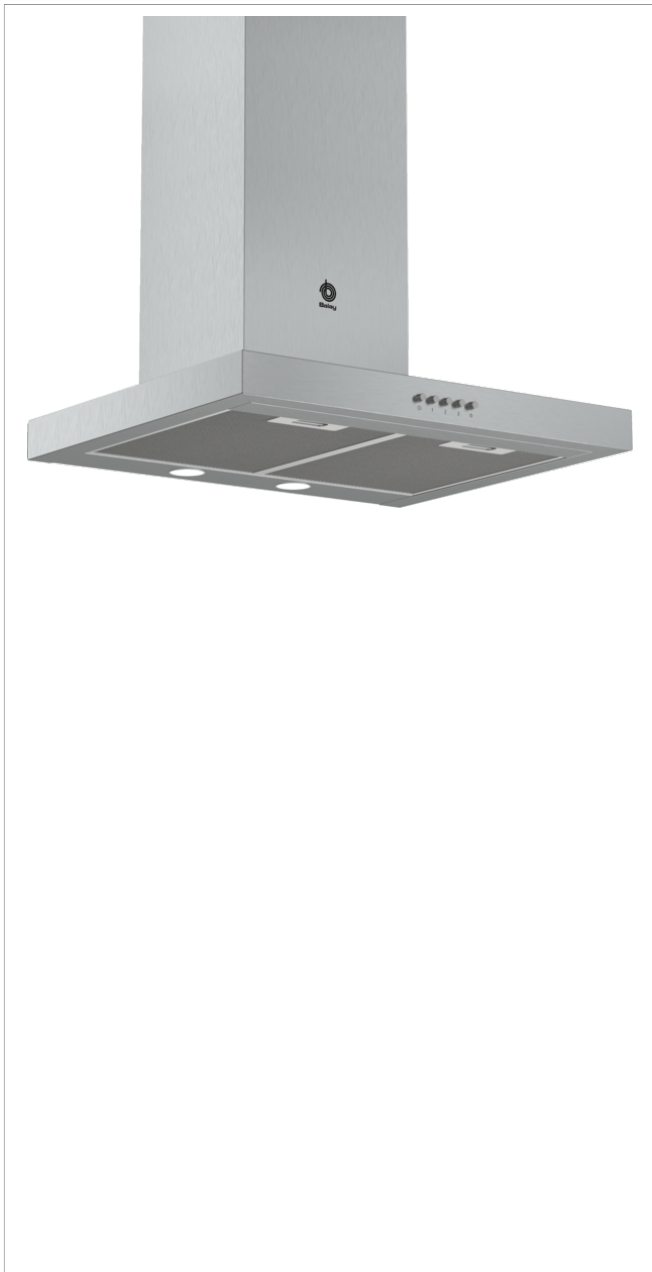

Campana decorativa rectangular, 60 cm, Metallic
3BC065MX

3BC065MX

- Clase de eficiencia energética C (dentro del rango A++ a E)
- Control mecánico
- Iluminación LED. Máxima luminosidad y alta eficiencia
- 3 potencias de extracción
- Potencia de extracción en nivel 3: 525 m³/h.
- Potencia sonora en nivel 3: 69 dB (A).
- Filtros de aluminio multicapa lavables en lavavajillas

Accesorios incluidos

4242006288532

**Campana decorativa rectangular, 60 cm, Metallic
3BC065MX**

Características

Tipología: Chimenea

Certificaciones de homologacion: CE

Longitud del cable de alimentación eléctrica (cm): 150

Altura del conducto decorativo: 550-725/550-830

Altura del producto, sin conducto decorativo: 53

Dist mín resp zonas cooc eléct: 650

Dist mín resp zonas cooc gas: 750

Peso neto (kg): 12,934

Tipo de control: Mecánico