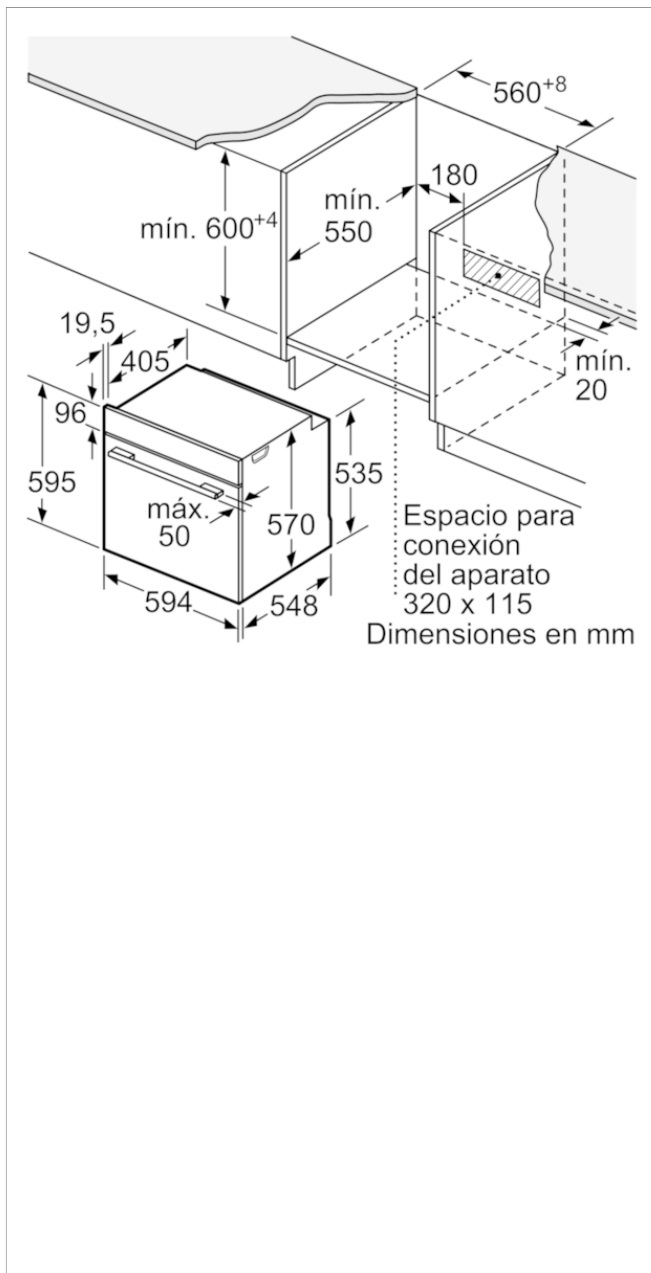

Horno, Blanco
3HB5000B1

Características

Color del frontal: Blanco

Tipo de construcción: Integrable

Sistema de limpieza: No

Medidas del nicho de encastre: 585-595 x 560-568 x 550

Dimensiones aparato (alto, ancho, fondo (sin incluir la puerta)) (mm): 595 x 594 x 548

Medidas del producto embalado (mm): 675 x 690 x 660

Material del panel de mandos: Cristal

Material de la puerta: vidrio

Peso neto (kg): 34,205

Volúmen útil (de la cavidad): 71

Metodo de coccion: Grill de amplia superficie, Hornear, Turbogrill, Turbohornear 3D

Material de la cavidad: Other

Regulacion de temperatura: Mecánico

Número de luces interiores: 1

Certificaciones de homologacion: CE, VDE

Longitud del cable de alimentación eléctrica (cm): 120

Código EAN: 4242006289201

Características de consumo y conexión

Número de cavidades - (2010/30/CE): 1

Clasificación de eficiencia energética (2010/30/EC): A

Consumo de energía por ciclo convencional (2010/30/EC): 0,97

Energy consumption gas oven per cycle conventional (2010/30/EC):

Energy consumption per cycle forced air convection (2010/30/EC):

0,81

Energy consumption gas oven per cycle forced air convection (2010/30/EC):

Índice de eficiencia energética (2010/30/CE): 95,3

Potencia de conexión (W): 3400

Intensidad corriente eléctrica (A): 16

Tensión (V): 220-240

Frecuencia (Hz): 50; 60

Tipo de clavija: Schuko con conexión a tierra

2020-01-29