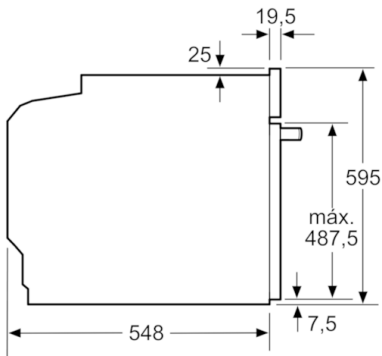

Datos técnicos

Color del frontal :	Acero inoxidable
Tipo de construcción :	Integrable
Sistema de limpieza :	Pirolítico
Medidas del nicho de encastre :	585-595 x 560-568 x 550
Dimensiones aparato (alto, ancho, fondo (sin incluir la puerta)) (mm) :	595 x 594 x 548
Medidas del producto embalado (mm) :	675 x 690 x 660
Material del panel de mandos :	Metallic
Material de la puerta :	vidrio
Peso neto (kg) :	38,148
Volúmen útil (de la cavidad) :	71
Metodo de coccion :	Cocción suave, Descongelar, Función Pizza, Grill de amplia superficie, Hornear, Mantener caliente, Turbogrill, Turbohornear 3D
Material de la cavidad :	Other
Regulacion de temperatura :	Electrónica
Número de luces interiores :	1
Certificaciones de homologacion :	CE, VDE
Longitud del cable de alimentación eléctrica (cm) :	120
Código EAN :	4242005173501
Número de cavidades - (2010/30/CE) :	1
Clasificación de eficiencia energética (2010/30/EC) :	A
Consumo de energía por ciclo convencional (2010/30/EC) :	0,99
Energy consumption per cycle forced air convection (2010/30/EC) :	0,81
Índice de eficiencia energética (2010/30/CE) :	95,3
Potencia de conexión (W) :	3600
Intensidad corriente eléctrica (A) :	16
Tensión (V) :	220-240
Frecuencia (Hz) :	50; 60
Tipo de clavija :	Schuko con conexión a tierra

Serie | 6, Horno, Acero inoxidable
HBG5780S6

Dimensiones en mm

Montaje con una placa.

Dimensiones en mm

Dimensiones en mm

Dimensiones en mm