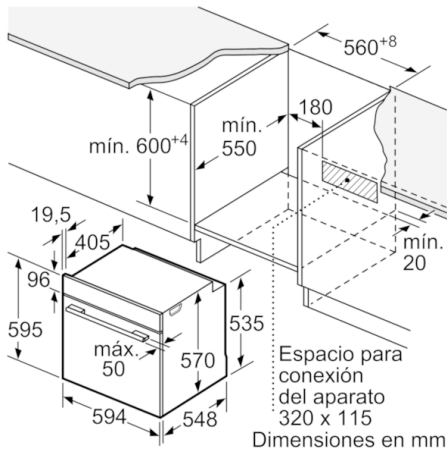

Datos técnicos

Color del frontal :	Acero inoxidable
Tipo de construcción :	Integrable
Sistema de limpieza :	Pirolítico
Medidas del nicho de encastre :	585-595 x 560-568 x 550
Dimensiones aparato (alto, ancho, fondo (sin incluir la puerta)) (mm) :	595 x 594 x 548
Medidas del producto embalado (mm) :	675 x 690 x 660
Material del panel de mandos :	Metallic
Material de la puerta :	vidrio
Peso neto (kg) :	38,148
Volúmen útil (de la cavidad) :	71
Metodo de coccion :	Cocción suave, Descongelar, Función Pizza, Grill de amplia superficie, Hornear, Mantener caliente, Turbogrill, Turbohornear 3D
Material de la cavidad :	Other
Regulacion de temperatura :	Electrónica
Número de luces interiores :	1
Certificaciones de homologacion :	CE, VDE
Longitud del cable de alimentación eléctrica (cm) :	120
Código EAN :	4242005173501
Número de cavidades - (2010/30/CE) :	1
Clasificación de eficiencia energética (2010/30/EC) :	A
Consumo de energía por ciclo convencional (2010/30/EC) :	0,99
Energy consumption per cycle forced air convection (2010/30/EC) :	0,81
Índice de eficiencia energética (2010/30/CE) :	95,3
Potencia de conexión (W) :	3600
Intensidad corriente eléctrica (A) :	16
Tensión (V) :	220-240
Frecuencia (Hz) :	50; 60
Tipo de clavija :	Schuko con conexión a tierra

Serie | 6, Horno, Acero inoxidable
HBG5780S6

Dimensiones en mm

Montaje con una placa.

Dimensiones en mm

Dimensiones en mm

Dimensiones en mm