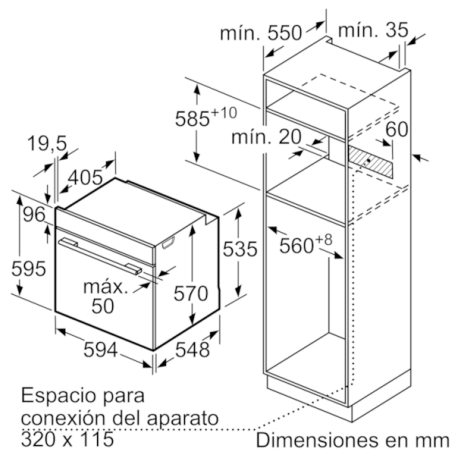

Datos técnicos

Color del frontal :	Acero inoxidable
Tipo de construcción :	Integrable
Sistema de limpieza :	Pirolítico
Medidas del nicho de encastre :	585-595 x 560-568 x 550
Dimensiones aparato (alto, ancho, fondo (sin incluir la puerta)) (mm) :	595 x 594 x 548
Medidas del producto embalado (mm) :	675 x 690 x 660
Material del panel de mandos :	Metallic
Material de la puerta :	vidrio
Peso neto (kg) :	38,148
Volúmen útil (de la cavidad) :	71
Metodo de coccion :	Cocción suave, Descongelar, Función Pizza, Grill de amplia superficie, Hornear, Mantener caliente, Turbogrill, Turbohornear 3D
Material de la cavidad :	Other
Regulacion de temperatura :	Electrónica
Número de luces interiores :	1
Certificaciones de homologacion :	CE, VDE
Longitud del cable de alimentación eléctrica (cm) :	120
Código EAN :	4242005173501
Número de cavidades - (2010/30/CE) :	1
Clasificación de eficiencia energética (2010/30/EC) :	A
Consumo de energía por ciclo convencional (2010/30/EC) :	0,99
Energy consumption per cycle forced air convection (2010/30/EC) :	0,81
Índice de eficiencia energética (2010/30/CE) :	95,3
Potencia de conexión (W) :	3600
Intensidad corriente eléctrica (A) :	16
Tensión (V) :	220-240
Frecuencia (Hz) :	50; 60
Tipo de clavija :	Schuko con conexión a tierra

Serie | 6, Horno, Acero inoxidable
HBG5780S6

Dimensiones en mm

Montaje con una placa.

Dimensiones en mm

Dimensiones en mm

Dimensiones en mm