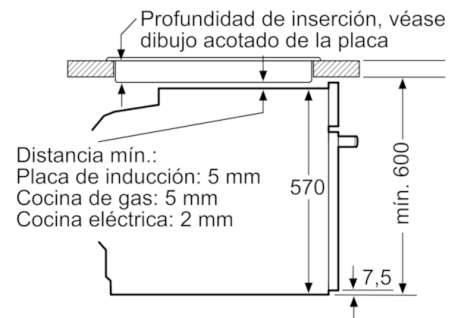

Datos técnicos

Color del frontal :	Acero inoxidable
Tipo de construcción :	Integrable
Sistema de limpieza :	Pirolítico
Medidas del nicho de encastre :	585-595 x 560-568 x 550
Dimensiones aparato (alto, ancho, fondo (sin incluir la puerta)) (mm) :	595 x 594 x 548
Medidas del producto embalado (mm) :	675 x 690 x 660
Material del panel de mandos :	Metallic
Material de la puerta :	vidrio
Peso neto (kg) :	38,148
Volúmen útil (de la cavidad) :	71
Metodo de coccion :	Cocción suave, Descongelar, Función Pizza, Grill de amplia superficie, Hornear, Mantener caliente, Turbogrill, Turbohornear 3D
Material de la cavidad :	Other
Regulacion de temperatura :	Electrónica
Número de luces interiores :	1
Certificaciones de homologacion :	CE, VDE
Longitud del cable de alimentación eléctrica (cm) :	120
Código EAN :	4242005173501
Número de cavidades - (2010/30/CE) :	1
Clasificación de eficiencia energética (2010/30/EC) :	A
Consumo de energía por ciclo convencional (2010/30/EC) :	0,99
Energy consumption per cycle forced air convection (2010/30/EC) :	0,81
Índice de eficiencia energética (2010/30/CE) :	95,3
Potencia de conexión (W) :	3600
Intensidad corriente eléctrica (A) :	16
Tensión (V) :	220-240
Frecuencia (Hz) :	50; 60
Tipo de clavija :	Schuko con conexión a tierra

Serie | 6, Horno, Acero inoxidable
HBG5780S6

Dimensiones en mm

Montaje con una placa.

Dimensiones en mm

Dimensiones en mm

Dimensiones en mm