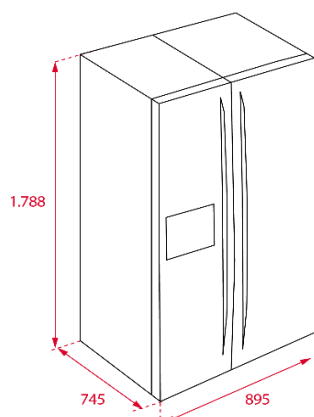

MAESTRO

Dibujo técnico

Características

Frigorífico Side by Side de Libre Instalación

- Frío No Frost Total: frigorífico y congelador
- Display electrónico con indicador y control de temperatura del refrigerador y congelador
- **Funcion Vacaciones**
- **Funcion ECO**
- Congelación y enfriamiento rápido
- Dos cajones FreshBox
- **IceMaker: Dispensador automático de agua con sistema de filtrado y cubitos de hielo**
- Siete bandejas de cristal de seguridad regulables en altura
- Iluminación interior LED en frigorífico y congelador
- Bloqueo de seguridad para niños
- Ocho balcones transparentes en puerta
- Tirador externo de metal
- Ruedas traseras de desplazamiento
- Patas delanteras regulables en altura
- Puertas en acero inoxidable antihuella
- Clasificación energética A++
- Capacidad frigorífico: 334 litros netos
- Capacidad congelador: 156 litros netos

Color	Referencia	EAN 13
Inox	113430011	8434778003901

Datos técnicos

• Potencia nominal (W)	-
• Potencia de desescarche (W)	-
• Número de estrellas congelador	4
• Poder de congelación (kg/24 horas)	14
• Autonomía congelador (horas)	7
• Consumo de energía diario (kWh/día)	0,882
• Consumo de energía anual (kWh/año)	322
• Nivel sonoro (dBA)	43
• Clasificación climática	N-T