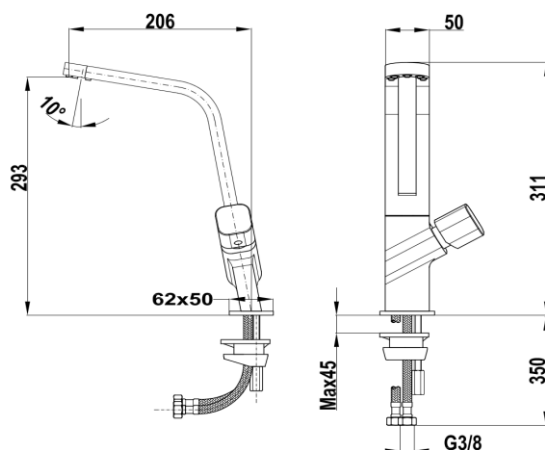

#### Monomando de cocina

- Revolucionario concepto de caño abierto
- Caño giratorio
- 5 aireadores anti-calcáreos integrados en el caño
- Latiguillos de alimentación de 3/8" de alta resistencia
- Superficie resistente al uso diario

### Dibujo técnico

Color	Referencia	EAN 13
• Cromo	116030009	8434778003024