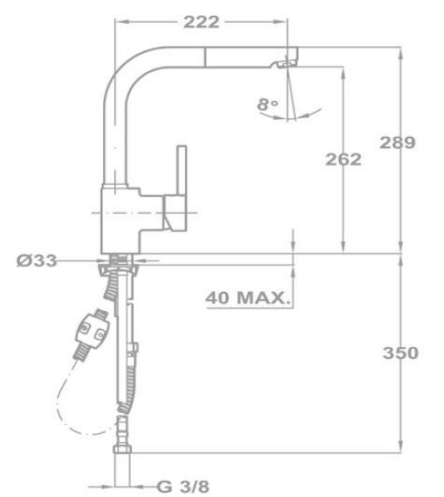

Características

- Acabado en acero inoxidable
- Caño giratorio
- Maneral extraíble con función chorro aireado
- Nuevo flexible super resistente
- Aireador anticalcáreo

Dibujo técnico

Color

- Inox

Referencia