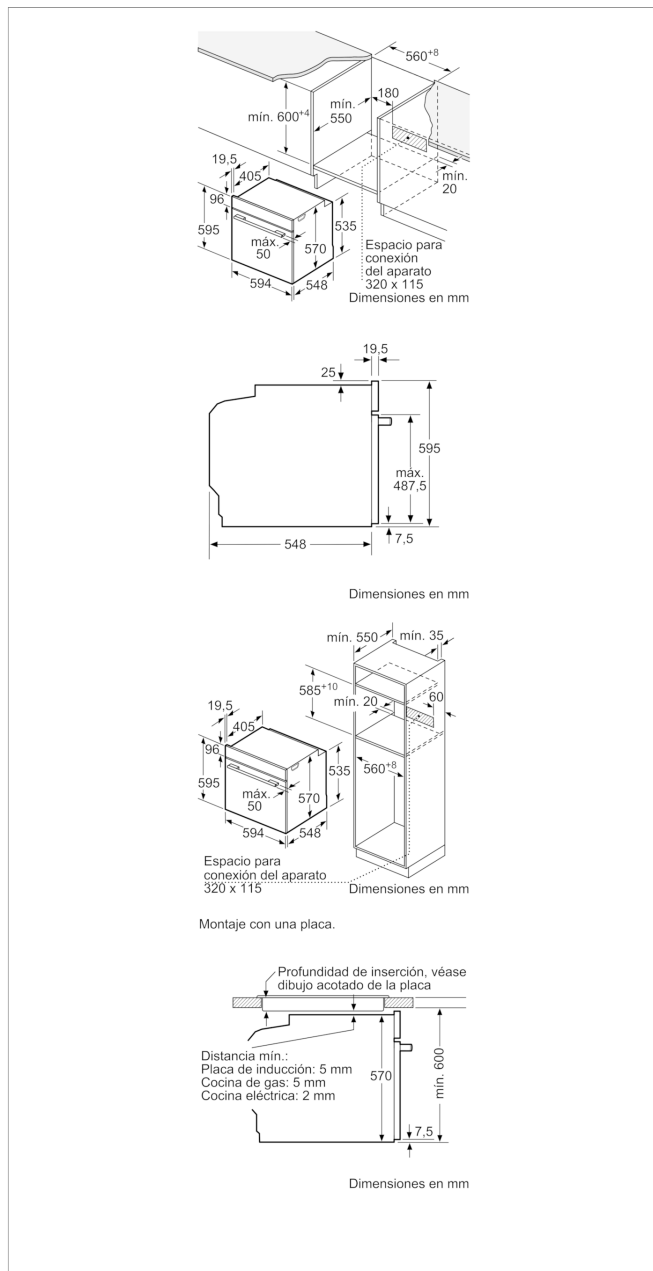

3HB433CB0

Horno aqualisis multifunción 60cm

Blanco

Características

Color del frontal: Blanco

Tipo de construcción: Integrable

Sistema de limpieza: Programa hidrólisis

Medidas del nicho de encastre: 585-595 x 560-568 x 550

Dimensiones aparato (alto, ancho, fondo (sin incluir la puerta)) (mm): 595 x 594 x 548

Medidas del producto embalado (mm): 675 x 690 x 660

Material del panel de mandos: Metal pintado

Material de la puerta: vidrio

Peso neto (kg): 40,0

Volúmen útil (de la cavidad): 71

Metodo de coccion: Función Pizza, Grill de amplia superficie, Heißluft sanft, Hornear, Sólera, Turbogrill, Turbohornear 3D

Material de la cavidad: Other

Regulacion de temperatura: Sin control de temperatura

Número de luces interiores: 1

Certificaciones de homologacion: CE, VDE

Longitud del cable de alimentación eléctrica (cm): 120

Código EAN: 4242006276539

Características de consumo y conexión

Número de cavidades - (2010/30/CE): 1

Clase de eficiencia energética (2010/30/EC): A

Consumo de energía por ciclo convencional (2010/30/EC): 0,97

Energy consumption gas oven per cycle conventional (2010/30/EC):

Energy consumption per cycle forced air convection (2010/30/EC): 0,81

Energy consumption gas oven per cycle forced air convection (2010/30/EC):

Índice de eficiencia energética (2010/30/CE): 95,3

Potencia de conexión eléctrica (W): 3400

Intensidad corriente eléctrica (A): 16

Tensión (V): 220-240

Frecuencia (Hz): 60; 50

Tipo de clavija: Schuko con conexión a tierra

2018-03-21