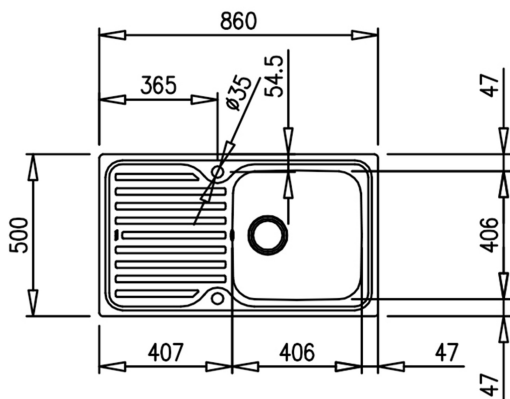

REFERENCIA

REF: 11119005 EAN: 8421152018668

CARACTERÍSTICAS

Fregadero de cubeta y escurridor
 Acero inoxidable 18/10
 Válvula canasta 3 ½"
 Chapa de gran espesor
 Profundidad de la cubeta 190 mm
 Mueble de 50 cm

DIMENSIONES

Altura del producto (mm):
 Anchura del producto (mm): 500
 Profundidad del producto (mm): 190
 Longitud del producto (mm): 860
 Peso neto (kg): 4,06

Hygiene

Garantía
de por
vida

COLORES