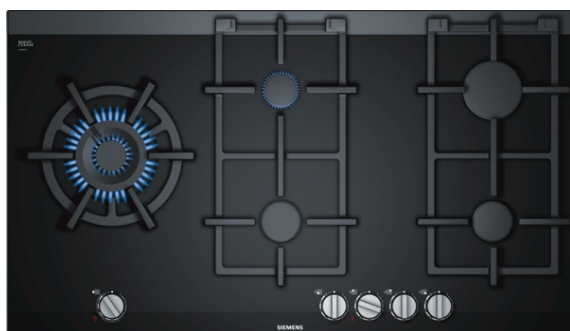

iQ700

ER9A6SD70

Cristal vitrocerámico negro

Placa de gas de 90 cm de ancho

Diseño topClass

EAN: 4242003742846

Placa de gas con tecnología stepFlame para un preciso control de la llama en 9 niveles.

- ✓ stepFlame: para un mayor control y precisión en la potencia de la llama. Hasta 9 niveles de potencia.
- ✓ El display digital informa del nivel de potencia seleccionado.
- ✓ El quemador Wok con regulación dual de llama y 6 kW es perfecto para una gran variedad de recetas incluso de grandes cantidades.
- ✓ Las parrillas son fáciles de quitar y son lavables en el lavavajillas.

Equipamiento

Datos técnicos

Familia de Producto : Placa de gas con mandos
 Tipo de construcción : Integrible
 Entrada de energía : Gas
 Número de posiciones que se pueden usar al mismo tiempo : 5
 Medidas del nicho de encastre : 45 x 850-852 x 490-502
 Anchura del producto : 912
 Dimensiones aparato (alto, ancho, fondo) (mm) : 45 x 912 x 520
 Peso neto (kg) : 18,0
 Peso bruto (kg) : 21,0
 Indicador de calor residual : Separado
 Ubicación del panel de mandos : Frontal de placa de cocina
 Material de la superficie básica : vitrocerámica
 Color superficie superior : acero inoxidable, negro
 Color del marco : acero inoxidable, negro
 Certificaciones de homologación : CE
 Longitud del cable de alimentación eléctrica (cm) : 150
 Código EAN : 4242003742846
 Potencia de conexión eléctrica (W) : 2
 Potencia de conexión de gas (W) : 13700
 Intensidad corriente eléctrica (A) : 3
 Tensión (V) : 220-240
 Frecuencia (Hz) : 50; 60