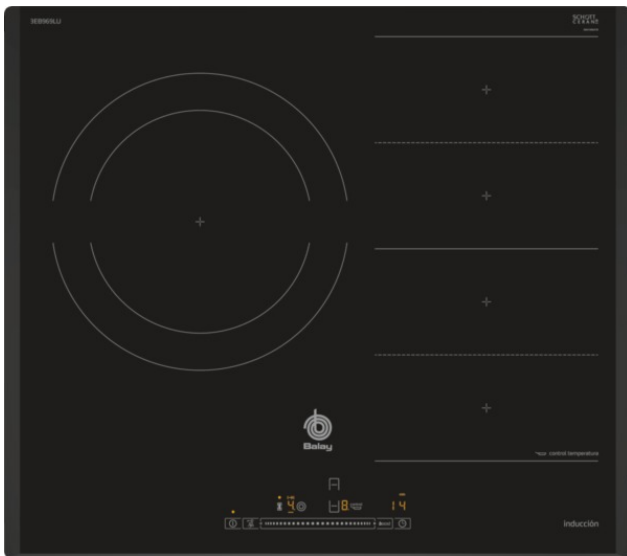

3EB969LU

Placa de inducción de 60 cm de ancho

Biselada

### 3EB969LU

- Control deslizante Balay con 17 niveles de cocción en cada zona.
- 2 zonas de inducción con función Sprint:
  - - 1 zona gigante de 28 cm.
  - - 1 zona Flex Inducción doble de 40 x 21 cm.
- Control de temperatura del aceite con 4 niveles: min, low, med y max.
- Función Inicio automático.
- Función Memoria.
- Función Limpieza: bloqueo del control.
- Función Mi consumo.
- Programación de tiempo de cocción para cada zona.
- Función Alarma con duración de aviso regulable.
- Función Silencio: posibilidad de desconectar los avisos sonoros.
- Función de Seguridad para niños con opción de bloqueo permanente o temporal.
- Autodesconexión antiolvido de la placa.
- Indicador de 2 niveles de calor residual para cada zona de cocción (H/h).
- Función Potencia máxima regulable: posibilidad de limitar la potencia total de la placa.
- Incluye una guía rápida para el control de temperatura del aceite.
- Libro de recetas gratuito bajo pedido.
- Sistema de fácil instalación.

### Características

Familia de Producto: Placa independiente vitrocerámica  
 Tipo de construcción: Integrable  
 Entrada de energía: Eléctrico  
 Número de posiciones que se pueden usar al mismo tiempo: 3  
 Tipo de dispositivos de regulación: Scroll control Balay (Timer)  
 Medidas del nicho de encastre: 51 x 560-560 x 490-500  
 Anchura del producto: 592  
 Dimensiones aparato (alto, ancho, fondo) (mm): 51 x 592 x 522  
 Peso neto (kg): 13,0  
 Peso bruto (kg): 14,0  
 Indicador de calor residual: Separado  
 Ubicación del panel de mandos: Frontal de placa de cocina  
 Material de la superficie básica: vitrocerámica  
 Color superficie superior: negro  
 Certificaciones de homologación: AENOR, CE  
 Longitud del cable de alimentación eléctrica (cm): 110  
 Código EAN: 4242006254407