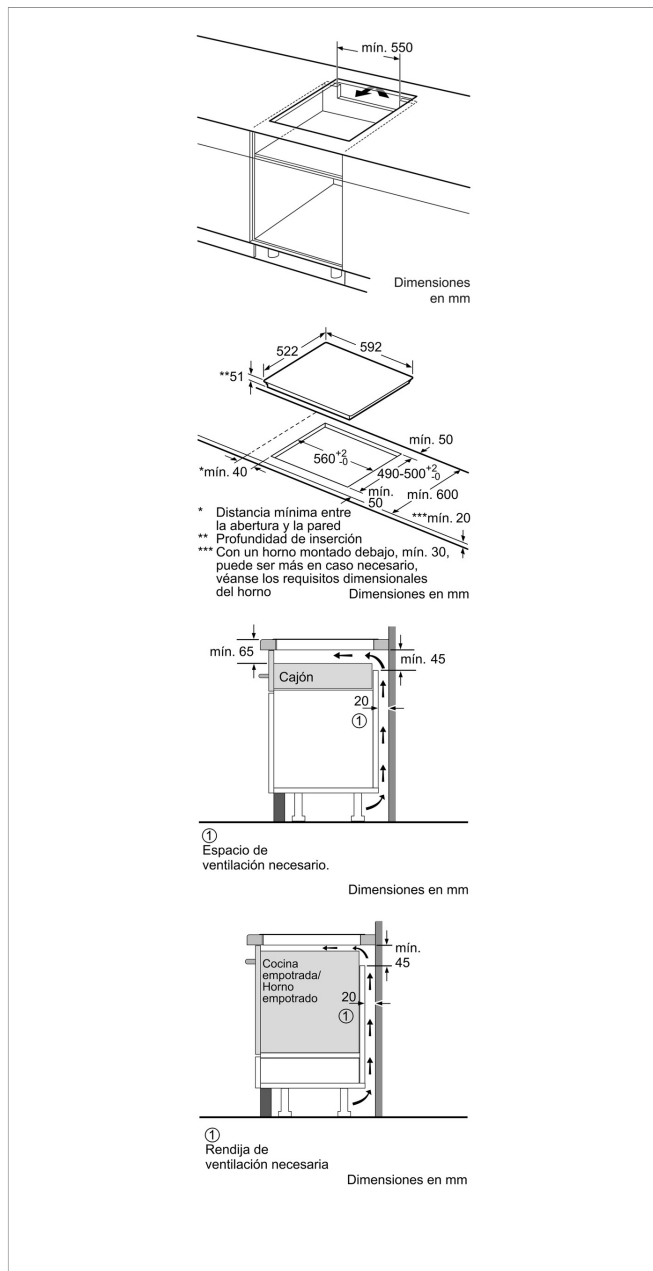

### Accesorios opcionales

3AB39042 Set de 4 piezas, 1 sartén + 3 cacerolas

3AB39230 Sartén base 21cm. control de temperatura

3SA0021X Sartén 21 cm diámetro

3ST0006X Set de 6 piezas

4242006254407

## Placa de inducción de 60 cm de ancho Biselada

### Características

Familia de Producto: Placa independiente vitrocerámica  
 Tipo de construcción: Integrable  
 Entrada de energía: Eléctrico  
 Número de posiciones que se pueden usar al mismo tiempo: 3  
 Tipo de dispositivos de regulación: Scroll control Balay (Timer)  
 Medidas del nicho de encastre: 51 x 560-560 x 490-500  
 Anchura del producto: 592  
 Dimensiones aparato (alto, ancho, fondo) (mm): 51 x 592 x 522  
 Peso neto (kg): 13,0  
 Peso bruto (kg): 14,0  
 Indicador de calor residual: Separado  
 Ubicación del panel de mandos: Frontal de placa de cocina  
 Material de la superficie básica: vitrocerámica  
 Color superficie superior: negro  
 Certificaciones de homologación: AENOR, CE  
 Longitud del cable de alimentación eléctrica (cm): 110  
 Código EAN: 4242006254407