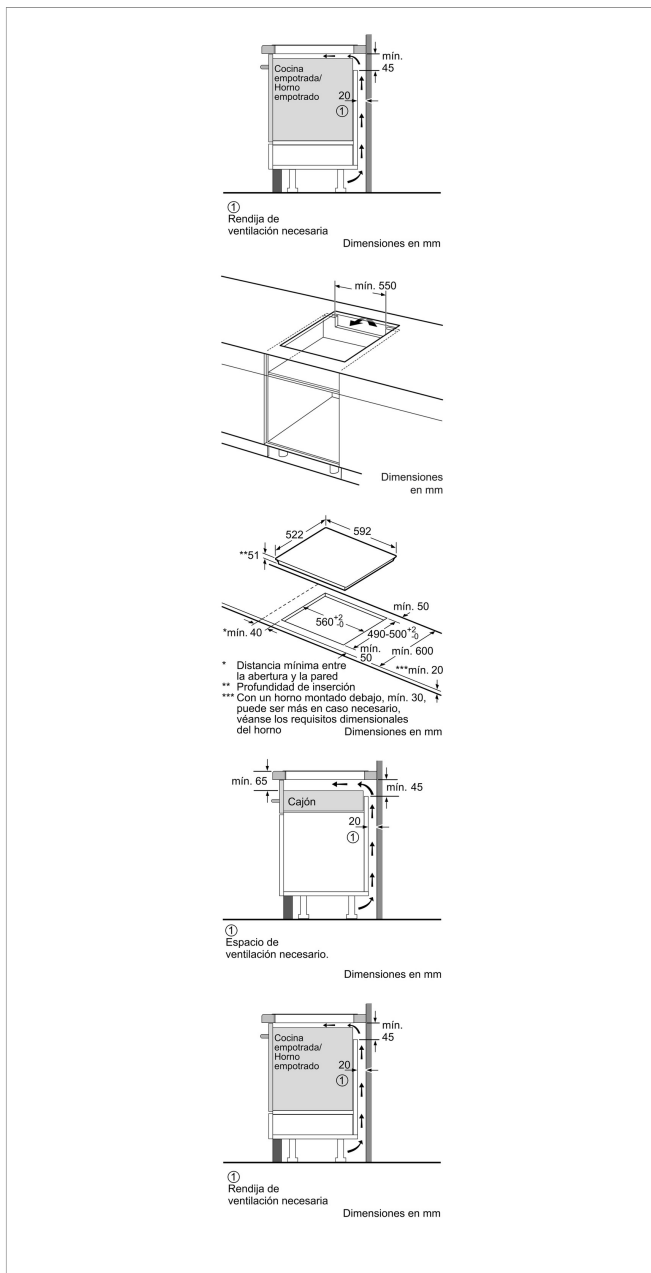

### Accesorios opcionales

3AB39042 Set de 4 piezas, 1 sartén + 3 cacerolas

3AB39210 Sartén base 15cm. control de temperatura

3AB39230 Sartén base 21cm. control de temperatura

3AB39240 Paellero 32 cm.

3SA0015X Sartén 15 cm diámetro

## Placa de inducción de 60 cm de ancho Biselada

### Características

Familia de Producto: Placa independiente vitrocerámica  
 Tipo de construcción: Integrable  
 Entrada de energía: Eléctrico  
 Número de posiciones que se pueden usar al mismo tiempo: 3  
 Tipo de dispositivos de regulación: Scroll control Balay (Timer)  
 Medidas del nicho de encastre: 51 x 560-560 x 490-500  
 Anchura del producto: 592  
 Dimensiones aparato (alto, ancho, fondo) (mm): 51 x 592 x 522  
 Peso neto (kg): 13,0  
 Peso bruto (kg): 14,0  
 Indicador de calor residual: Separado  
 Ubicación del panel de mandos: Frontal de placa de cocina  
 Material de la superficie básica: vitrocerámica  
 Color superficie superior: negro  
 Certificaciones de homologación: AENOR, CE  
 Longitud del cable de alimentación eléctrica (cm): 110  
 Código EAN: 4242006254391