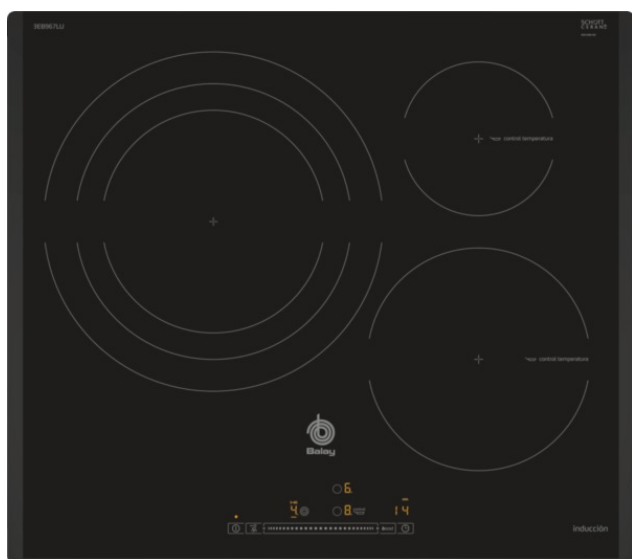

3EB967LU

Placa de inducción de 60 cm de ancho

Biselada

### 3EB967LU

- Control deslizante Balay con 17 niveles de cocción en cada zona.
- 3 zonas de inducción con función Sprint® (boost)
  - - 1 zona extra gigante de 32 cm.
  - - 1 zona de 15 cm.
  - - 1 zona de 21 cm.
- Control de temperatura del aceite con 4 niveles: min, low, med y max.
- Función Inicio automático.
- Función Memoria.
- Función Limpieza: bloqueo del control.
- Función Mi consumo.
- Programación de tiempo de cocción para cada zona.
- Función Alarma con duración de aviso regulable.
- Función Silencio: posibilidad de desconectar los avisos sonoros.
- Función de Seguridad para niños con opción de bloqueo permanente o temporal.
- Autodesconexión antiolvido de la placa.
- Indicador de 2 niveles de calor residual para cada zona de cocción (H/h).
- Función Potencia máxima regulable: posibilidad de limitar la potencia total de la placa.
- Incluye una guía rápida para el control de temperatura del aceite.
- Libro de recetas gratuito bajo pedido.
- Sistema de fácil instalación.

### Características

Familia de Producto: Placa independiente vitrocerámica  
 Tipo de construcción: Integrable  
 Entrada de energía: Eléctrico  
 Número de posiciones que se pueden usar al mismo tiempo: 3  
 Tipo de dispositivos de regulación: Scroll control Balay (Timer)  
 Medidas del nicho de encastre: 51 x 560-560 x 490-500  
 Anchura del producto: 592  
 Dimensiones aparato (alto, ancho, fondo) (mm): 51 x 592 x 522  
 Peso neto (kg): 13,0  
 Peso bruto (kg): 14,0  
 Indicador de calor residual: Separado  
 Ubicación del panel de mandos: Frontal de placa de cocina  
 Material de la superficie básica: vitrocerámica  
 Color superficie superior: negro  
 Certificaciones de homologación: AENOR, CE  
 Longitud del cable de alimentación eléctrica (cm): 110  
 Código EAN: 4242006254391