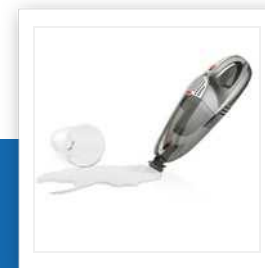

KR-3178

Aspirador Hogar y Coche

Enchufe para coche con cable de 2.5 m - Bat. 12 V

La combinación de la potente batería de 12 V y el enchufe para coche con cable de 2.5 m hace de este aspirador el producto ideal para su coche y hogar. Incluye un contenedor para polvo fácil de vaciar y filtro lavable. Tubo y cepillo incluidos.

Aspira sólidos y líquidos	Si
Capacidad	550 ml
Depósito de polvo transparente	Si
Filtros lavables	Si
Luz(ces) indicadora(s) de alimentación	Si
Soporte para pared	Si
Accesorios incluidos	Brocha para muebles y herramientas para hendiduras
Adaptador de coche 12V	Si
Apto para uso en camping	Si
Nivel sonoro	<68 dB
Presión del aire	3.5 kPa
Batería incluida	NiMH
Voltaje	12 V
Capacidad de la batería	
Tiempo de utilización	15 min
Potencia	75 W