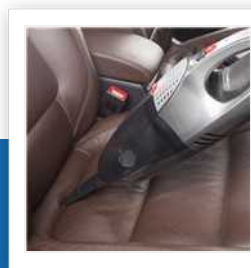

KR-3178

Aspirador Hogar y Coche

Enchufe para coche con cable de 2.5 m - Bat. 12 V

La combinación de la potente batería de 12 V y el enchufe para coche con cable de 2.5 m hace de este aspirador el producto ideal para su coche y hogar. Incluye un contenedor para polvo fácil de vaciar y filtro lavable. Tubo y cepillo incluidos.

Aspira sólidos y líquidos	Si
Capacidad	550 ml
Depósito de polvo transparente	Si
Filtros lavables	Si
Luz(ces) indicadora(s) de alimentación	Si
Soporte para pared	Si
Accesorios incluidos	Brocha para muebles y herramientas para hendiduras
Adaptador de coche 12V	Si
Apto para uso en camping	Si
Nivel sonoro	<68 dB
Presión del aire	3.5 kPa
Batería incluida	NiMH
Voltaje	12 V
Capacidad de la batería	
Tiempo de utilización	15 min
Potencia	75 W