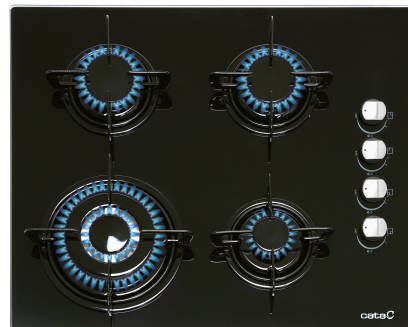

CIB 6031 BK

REFERENCIA 08068400 - CIB 6031 BK - 8422248068352

DESCRIPCIÓN

Encimera Cristal Gas con acabado en cristal negro. Con 4 zonas de cocción con quemador y parrillas esmaltadas, autoencendido y válvula de seguridad, preparada para uso exclusivo Gas Butano.

CARACTERÍSTICAS

| | |
|--|-------------------|
| Cristal | ✓ |
| Sistema de anclaje | Pletinas fijación |
| Anchura del aparato mm | 590 |
| Profundidad del aparato mm | 510 |
| Anchura del hueco mm | 555 |
| nº de quemadores | 4 |
| Encendido eléctrico integrado en mando | ✓ |
| Válvula seguridad | ✓ |
| Parrillas / Quemadores esmaltados | ✓ |
| Preparada para gas butano | ✓ |
| Semi-rápido | 2 x 1,75kW |
| Auxiliar | 1 x 1kW |
| Potencia del aparato (kW) | 7,5 kW |