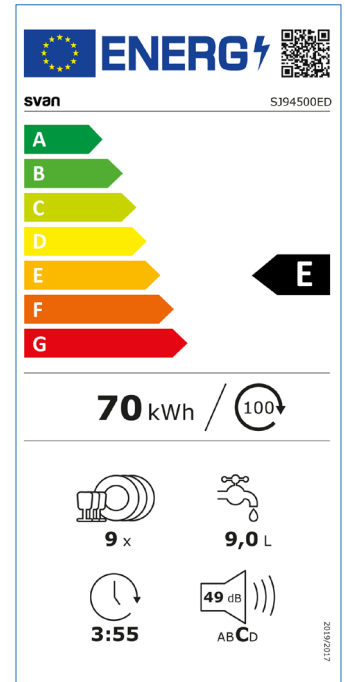

## SJ94500ED

Código EAN: 8445946008109

Color: Blanco

Dimensiones: 845 x 448 x 610 mm

Capacidad

Nº bandejas

Secado Residual

Display LED

### CARACTERÍSTICAS

Capacidad	9	Cubiertos
Eficiencia energética	E	
Nivel sonoro	49	dB
Motor	Universal	
Sistema de control	Display LED manual	
Nº programas	7	
Sistema de secado	Residual	
Temperatura del agua	70 (máx.)	°C
Color	Externo	Blanco
	Bandejas	Gris
Nº de bandejas	2	
Bandejas de altura regulable	Sí	
Cesta de cubiertos	1	
Brazos rociadores	2	
Montaje	Libre instalación	

### RENDIMIENTO

Consumo energía ciclo ECO	70	kWh/100 ciclos
Consumo de energía	Apagado	0,45 W
	Reposo	- W
Consumo anual ciclo ECO	9	L/ciclo
Presión del agua	0,01-1	MPa
Potencia	2100	W
Duración ciclo ECO	3:55	h:min
Voltaje / Frecuencia	220-240 / 50	V / Hz