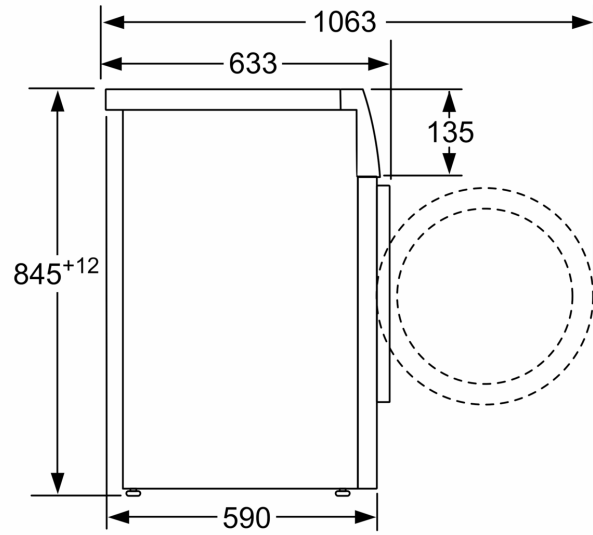

**Datos técnicos**

Clase de eficiencia energética:	..... A
Ponderación de consumo de energía en kWh por 100 ciclos de lavado del programa eco 40-60:	..... 46 kWh
Capacidad máxima:	..... 8.0 kg
Consumo de agua programa ECO por ciclo:	..... 47 l
Duración del programa eco 40-60 en horas y minutos a capacidad nominal:	..... 3:33 h
Eficiencia de centrifugado programa ECO 40-60°C:	..... B
Clase de nivel de ruido:	..... A
Nivel de ruido:	..... 71 dB(A) re 1 pW
Tipo de construcción:	..... Libre instalación
Altura de la encimera extraíble:	..... -5 mm
Dimensiones del aparato: alto x ancho x fondo (sin puerta):	..... 845 x 598 x 590 mm
Peso neto:	..... 69.9 kg
Potencia:	..... 2300 W
Intensidad corriente eléctrica:	..... 10 A
Tensión:	..... 220-240 V
Frecuencia:	..... 50 Hz
Longitud del cable de alimentación eléctrica:	..... 160.0 cm
Apertura de la puerta:	..... Izquierda
Ruedas de desplazamiento:	..... No
Código EAN:	..... 4242005434824
Tipo de instalación:	..... Libre instalación

**Serie 4, Lavadora de carga frontal, 8  
kg, 1200 r.p.m.  
WAN24272ES**

Dimensiones en mm

Dimensiones en mm