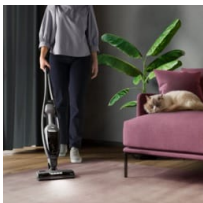

Consigue una limpieza más silenciosa

Un modelo fuerte y silencioso. Con un motor que hace menos ruido** y que sigue proporcionando una limpieza potente, tendrás suelos más limpios y una experiencia de aspiración más silenciosa.