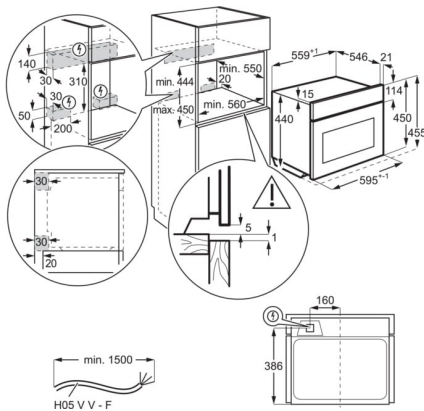

Especificaciones de producto

Tipo	Horno multifunción	Frecuencia (Hz)	50
Clase	Clase A+	Voltaje (V):	220-240
Temperaturas	30°C - 300°C	Nivel de ruido dB(A)	48
Panel	Display LED Explore	Consumo energético en modo estándar (kWh/ciclo)	0.89
Mandos	Escamoteables	Consumo energético en circulación forzada (kWh/ciclo)	0.59
Potencia máxima (W)	3000	Tipo de cavidad	Media
Funciones de cocción	Calor inferior, Cocción convencional/tradicional, Descongelar, Congelados, Gratinar, Turbo + Horneado sin extraer la humedad, Función Pizza, Turbo, Grill Turbo	Fuente de energía	Eléctrico
		PNC	944 005 016
		EAN	7332543996452
Índice de eficiencia energética	80.8	Código de producto	All Open
Limpieza	Esmalte de fácil limpieza		
Medidas hueco (mm)	450x560x550		
Modelo	ZVENN6XN		
Alto (mm)	455		
Ancho (mm)	595		
Alto interior (mm)	216		
Fondo (mm)	567		
Alto hueco (mm)	450		
Ancho hueco (mm)	560		
Fondo hueco (mm)	550		
Ancho interior (mm)	477		
Fondo interior (mm)	415		
Máx. Potencia grill (W)	1900		

PSGBOV180DE0000H