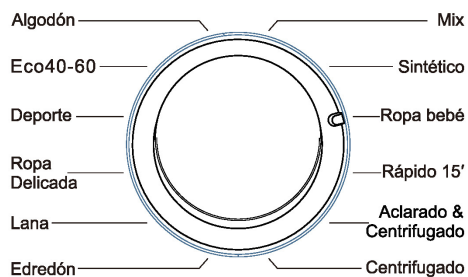

DIMENSIONES Y PESOS

Dimensiones	850 x 595 x 480	mm
Diámetro puerta in. / ex.	Ø 300 / Ø 440	mm
Peso	53	kg

svan

Lavadora 7kg

Lavado | Lavadoras

SL7200FD

Código EAN: 8.445.946.007.485

Color: Blanco

Dimensiones: 850 x 595 x 480 mm

PROGRAMAS

Algodón	Mix
Eco 40-60	Sintético
Deporte	Ropa bebé
Ropa delicada	Rápido 15'
Lana	Aclarado y centrifugado
Edredón	Centrifugado

FUNCIONES

Botón On/Off
Stop&Go (pausa)
Inicio Diferido
Limpieza interior
Selector temperatura
Selector centrifugado
Indicador tiempo restante
Indicador de anomalías
Bloqueo del panel