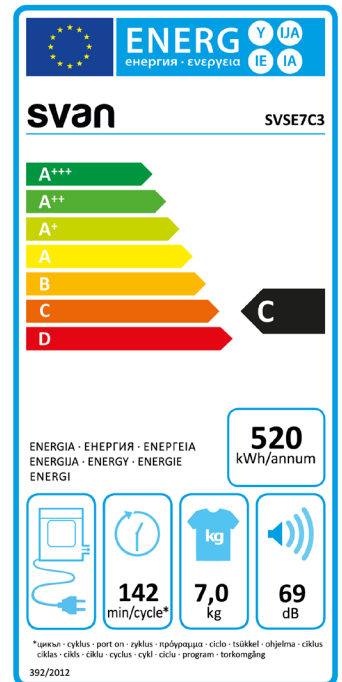

## SVSE7C3

Código EAN: 8.436.545.227.664

Color: Blanco

Dimensiones: 840 x 595 x 555 mm

Evacuación

Capacidad

Display LED

Secado rápido 30'

Selección nivel de secado

Función Antiarrugas

### CARACTERÍSTICAS

Tipo	Evacuación	
Capacidad	7	Kg
Eficiencia energética	C	
Nivel sonoro	69	dB
Nº de programas	16	
Sistema de control	Display LED manual	
Motor	Universal	
Color	Chasis	Blanco
	Puerta	Transparente con marco blanco
Tambor	Material	Galvanizado
	Superficie	Estándar
Volumen del tambor	98	L
Tipo de chasis	Estándar	
Montaje	Libre instalación	
Tapadera desmontable	Sí	