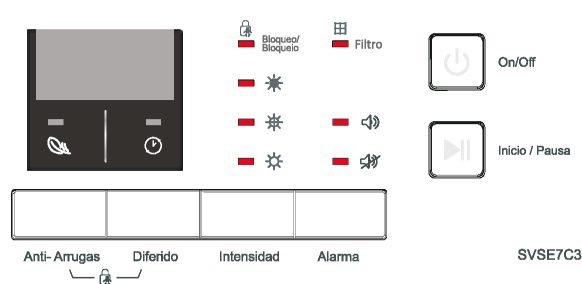

svan

Secadora 7kg de evacuación

Lavado | Secadoras

SVSE7C3

Código EAN: 8.436.545.227.664

Color: Blanco

Dimensiones: 840 x 595 x 555 mm

PROGRAMAS

Secado frío	Algodón - Extra seco
Especial - Delicado	Algodón - Estándar
Especial - Refrescar	Algodón - Menos
Especial - Rápido	Mix - Extra seco
Tiempo - 30'	Mix - Estándar
Tiempo - 40'	Sintéticos - Extra seco
Tiempo - 50'	Sintéticos - Estándar
Tiempo - 60'	Lana

FUNCIONES

Botón On/Off
Stop&Go (pausa)
Inicio Diferido
Nivel de secado
Anti arrugas
Tiempo
Timbre / Alarma
Indicador tiempo restante
Indicador de anomalías
Indicador limpieza filtro
Bloqueo del panel

CONTROL Y PROTECCIONES

Anticalentamiento
Clase IPX4