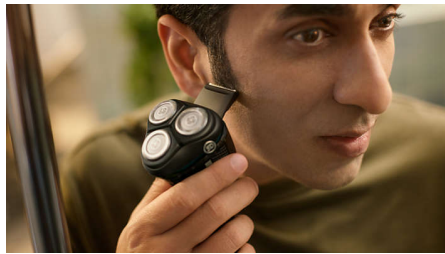

Recortador desplegable

Perfecciona y define el bigote y las patillas para completar tu look con el cortapatillas desplegable.